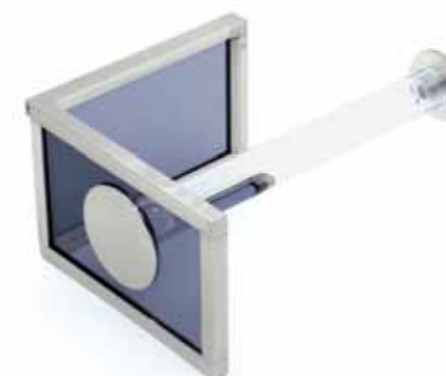

Materiale / Materials / МАТЕРИАЛ
Zama-Plexiglass / Zamak-Plexiglas / ЗАМАК – Плекси стекло

AM02	
Kg.	0.9
L cm	27.0
H cm	7.5
P cm	14.0

Portatovaglioli / Napkins holder / держатель для салфеток

Materiale / Materials / МАТЕРИАЛ
Zama-Plexiglass / Zamak-Plexiglas / ЗАМАК – Плекси стекло

AM01	
Kg.	0.4
L cm	12.0
H cm	9.0
P cm	4.3

Portaspezie / Spices holder / держатель для специй

Materiale / Materials / МАТЕРИАЛ
Zama-Plexiglass / Zamak-Plexiglas / ЗАМАК – Плекси стекло

AM03	
Kg.	0.7
L cm	26.0
H cm	7.5
P cm	7.0

Portarotolo / Roll holder / держатель для бумажного полотенца

Materiale / Materials / МАТЕРИАЛ
Zama-Plexiglass / Zamak-Plexiglas / ЗАМАК – Плекси стекло

AM06	
Kg.	0.6
L cm	24.5
H cm	10.0
P cm	15.0

Portaposate / Cutlery holder / держатель для столовых приборов