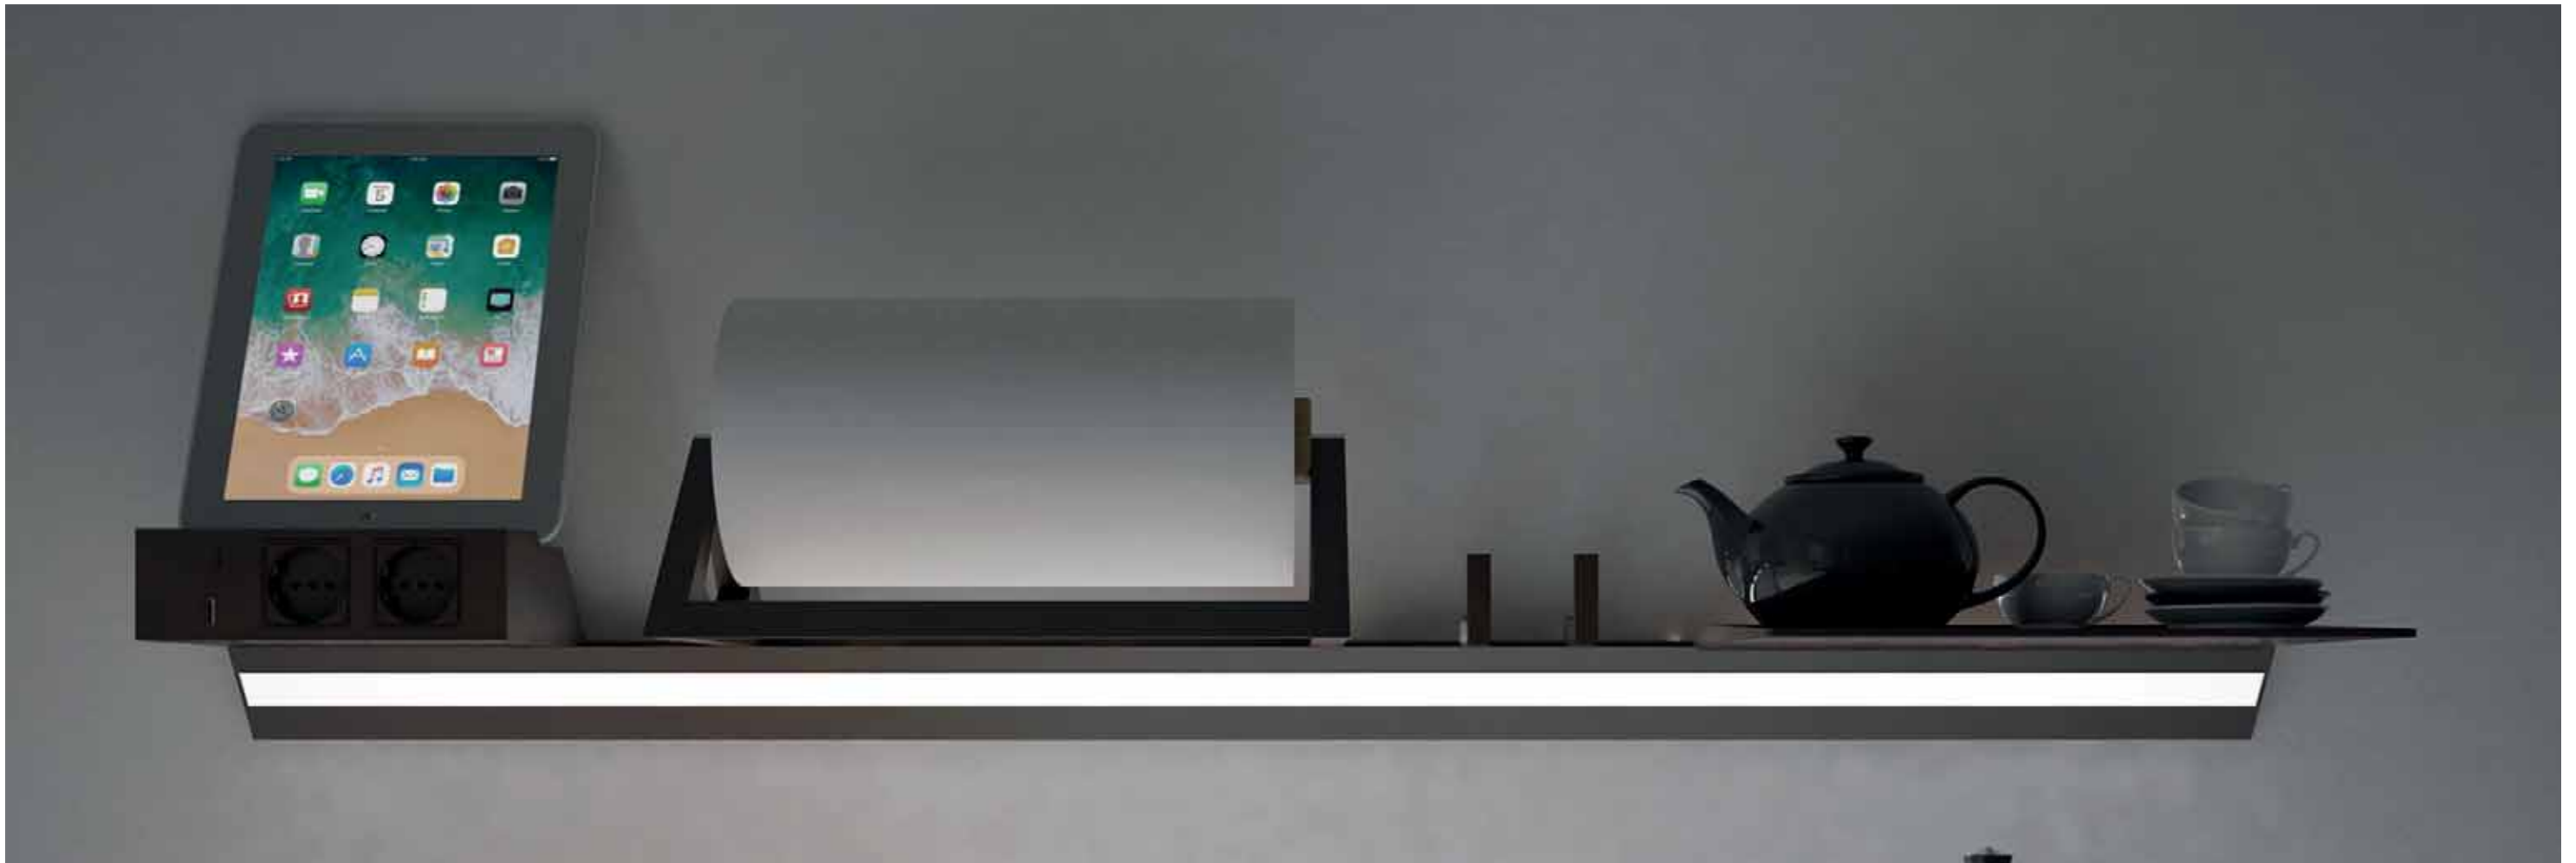

COLLECTION 2017 - 2018

TRIGA

Con il suo design moderno e lineare, Triga è concepito per essere allo stesso tempo funzionale ed essenziale: oltre ai ganci universali, alle mensole e al portarotolo, collocabili nell'ordine preferito, ha un sistema di illuminazione con luce led ed una scatola con prese elettriche e USB che permette di collegare facilmente qualsiasi dispositivo. Un tocco di razionalità in cucina.

Design modern and linear. Triga is thought to be functional yet minimalist. It comes with universal hooks, shelves and a kitchen roll holder that you can place in your preferred order. In addition, it has a LED lighting system and both electric and USB sockets to easily connect any device. A touch of rationality in the kitchen.

Трига благодаря своему современному и линейному дизайну, была задумана чтобы быть функциональной и незаменимой: по мимо универсальных крючков, полок и держателя для бумажного полотенца, которые размещаются на рейлинге в любом порядке, может быть дополнена освещением ЛЕД, встроенным трансформатором в удобную коробку-подставку, снабжённую практичными розетками и выходом USB. Это нота рациональности на кухне