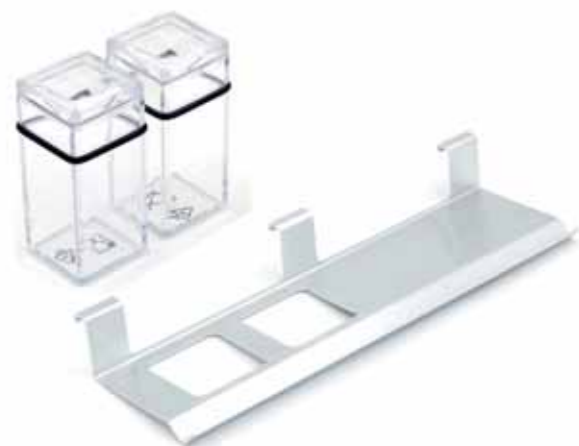

Portaspezie / Spices holder / держатель для специй

Materiale / Materials / МАТЕРИАЛ
Alluminio-Plastica / Aluminum-Plastic / Алюминий-пластика