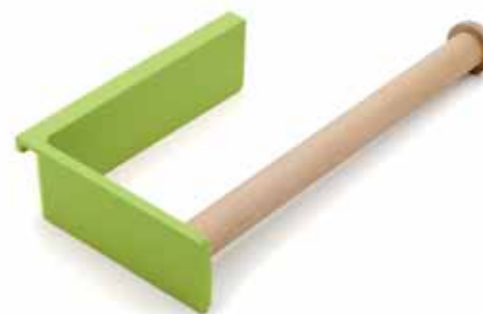

Portarotolo / Roll holder / держатель для бумажного полотенца

Materiale / Materials / МАТЕРИАЛ
Plastica / Plastic / пластика

Kg.	0.2
L cm	24.5
H cm	4.5
P cm	12.1