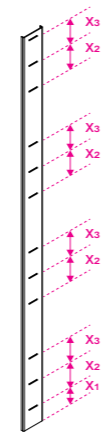

● Titanio
Titanium
титан

TOWER C 1780

Materiale / Materials / МАТЕРИАЛ
Ferro / Iron / Железо

| TOWER C 1780 | |
|--------------|-------|
| Kg. | 6.00 |
| L cm | 12.0 |
| H cm | 178.0 |
| P cm | 1.2 |
| X1 cm | 6.9 |
| X2 cm | 11.6 |
| X3 cm | 24.8 |