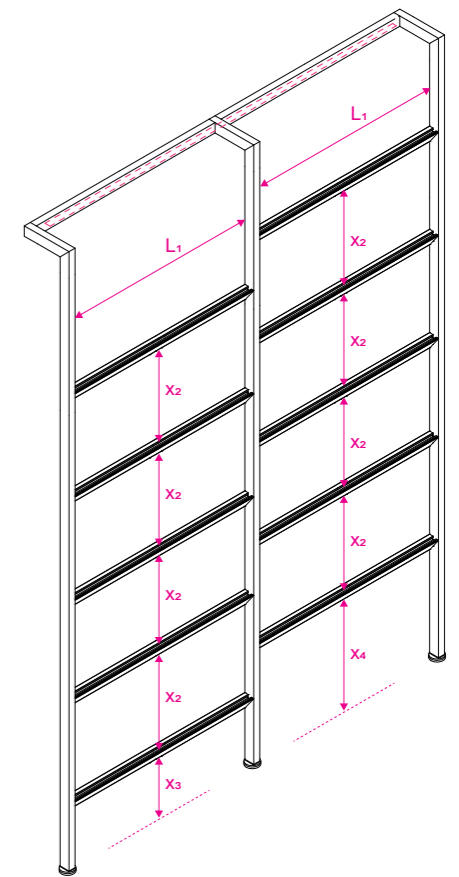

- Ghisa
Cast iron
ЧУГУН
- Bianco
White
БЕЛЫЙ

DAMA L 180E

Materiale / Materials / МАТЕРИАЛ
Alluminio / Aluminium / Алюминий

180 x 60 180 x 90 180 x 120

| | | | |
|-----------------|---------------|---------------|---------------|
| Kg. | 5.1 | 6.5 | 9.3 |
| L cm | 64.0 | 94.0 | 126.0 |
| L1 cm | 60.0 | 90.0 | 60.0 |
| H cm (min-max) | 182.8 - 185.8 | 182.8 - 185.8 | 182.8 - 185.8 |
| P cm | 15.0 | 15.0 | 15.0 |
| X1 cm (min-max) | 32.8 - 35.8 | 32.8 - 35.8 | 32.8 - 35.8 |
| X2 cm | 30.0 | 30.0 | 30.0 |
| X3 cm (min-max) | - | - | 17.8 - 20.8 |
| X4 cm (min-max) | - | - | 32.8 - 35.8 |