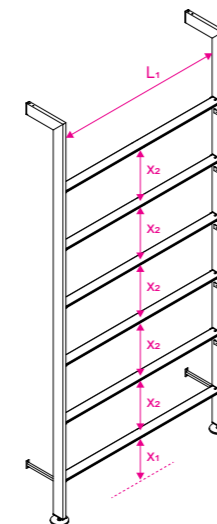

GIOSTRA L - H208

Materiale / Materials / МАТЕРИАЛ
Alluminio / Aluminium / Алюминий

	208 x 600	208 x 900	208 x 1200
Kg.	11.2	13.0	14.8
L cm	72.8	102.8	132.8
L1 cm	60.0	90.0	120.0
H cm (min-max)	208.0 - 214.0	208.0 - 214.0	208.0 - 214.0
P cm	29.7	29.7	29.7
X1 cm (min-max)	28.3 - 34.3	28.3 - 34.3	28.3 - 34.3
X2 cm	38.7	38.7	38.7

- Ghisa Cast iron ЧУГУН
- Titanio Titanium титан
- Nero Black черный

Accessori / Accessories / Аксессуары

	Mensola Shelf полка pagina 192		Mensola Shelf полка pagina 192		Mensola Shelf полка pagina 192
	Pensile Cabinet подвесной ящик pagina 191		Pensile Cabinet подвесной ящик pagina 191		Pensile Cabinet подвесной ящик pagina 191
	Mensola legno 60 Wood shelf 60 деревянная полка 60 pagina 190		Mensola legno 90 Wood shelf 90 деревянная полка 90 pagina 190		Mensola legno 120 Wood shelf 120 деревянная полка 120 pagina 190

GIOSTRA L - H238

Materiale / Materials / МАТЕРИАЛ
Alluminio / Aluminium / Алюминий

	238 x 600	238 x 900	238 x 1200
Kg.	12.2	14.0	15.8
L cm	72.8	102.8	132.8
L1 cm	60.0	90.0	120.0
H cm (min-max)	238.0 - 244.0	238.0 - 244.0	238.0 - 244.0
P cm	29.7	29.7	29.7
X1 cm (min-max)	23.3 - 29.3	23.3 - 29.3	23.3 - 29.3
X2 cm	38.7	38.7	38.7

- Ghisa Cast iron ЧУГУН
- Titanio Titanium титан
- Nero Black черный

Schema composizioni / Configuration / Схема композиции

GIOSTRA L - H268

Materiale / Materials / МАТЕРИАЛ
Alluminio / Aluminium / Алюминий

	268 x 600	268 x 900	268 x 1200
Kg.	12.7	14.5	16.3
L cm	72.8	102.8	132.8
L1 cm	60.0	90.0	120.0
H cm (min-max)	268.0 - 274.0	268.0 - 274.0	268.0 - 274.0
P cm	29.7	29.7	29.7
X1 cm (min-max)	28.3 - 34.3	28.3 - 34.3	28.3 - 34.3
X2 cm	38.7	38.7	38.7

- Ghisa Cast iron ЧУГУН
- Titanio Titanium титан
- Nero Black черный