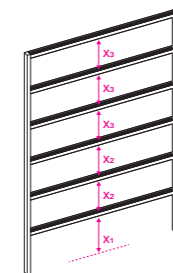

Ghisa
Cast iron
ЧУГУН

DAMA 1300

Materiale / Materials / МАТЕРИАЛ
Alluminio / Aluminium / Алюминий

1300 x 600 1300 x 900

| | | |
|-------|-------|-------|
| Kg. | 3.1 | 3.9 |
| L cm | 60.0 | 90.0 |
| H cm | 126.0 | 126.0 |
| P cm | 3.0 | 3.0 |
| X1 cm | 19.8 | 19.8 |
| X2 cm | 19.0 | 19.0 |
| X3 cm | 24.0 | 24.0 |