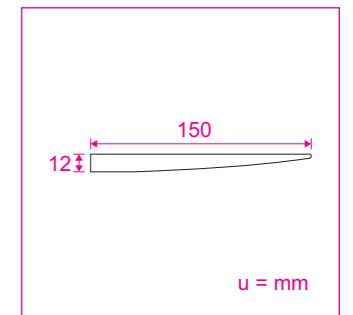

Accessori / Accessories / Аксессуары

Portarotolo
Roll holder
держатель для
бумажного полотенца

Gancio
Hanger
крючок

Accessori / Accessories / Аксессуары

Portarotolo
Roll holder
держатель для
бумажного полотенца

Gancio
Hanger
крючок

Contenitori
Containers
контейнеры