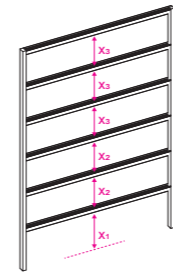

Ghisa
Cast iron
ЧУГУН

DAMA 1260

Materiale / Materials / МАТЕРИАЛ
Alluminio / Aluminium / Алюминий

1260 x 600 1260 x 900

| | | |
|-------|-------|-------|
| Kg. | 2.8 | 3.6 |
| L cm | 60.0 | 90.0 |
| H cm | 126.0 | 126.0 |
| P cm | 3.0 | 3.0 |
| X1 cm | 15.8 | 15.8 |
| X2 cm | 19.0 | 19.0 |
| X3 cm | 24.0 | 24.0 |