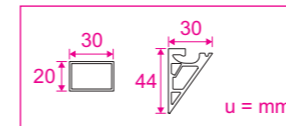

- Ghisa
  Cast iron
  ЧУГУН
- Bianco
  White
  БЕЛЫЙ