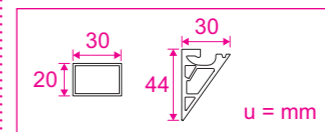

- Ghisa
Cast iron
ЧУГУН
- Bianco
White
БЕЛЫЙ

DAMA L 180E

Materiale / Materials / МАТЕРИАЛ
Alluminio / Aluminium / Алюминий

180 x 60 180 x 90 180 x 120

| | | | |
|-----------------|---------------|---------------|---------------|
| Kg. | 5.1 | 6.5 | 9.3 |
| L cm | 64.0 | 94.0 | 126.0 |
| L1 cm | 60.0 | 90.0 | 60.0 |
| H cm (min-max) | 182.8 - 185.8 | 182.8 - 185.8 | 182.8 - 185.8 |
| P cm | 15.0 | 15.0 | 15.0 |
| X1 cm (min-max) | 32.8 - 35.8 | 32.8 - 35.8 | 32.8 - 35.8 |
| X2 cm | 30.0 | 30.0 | 30.0 |
| X3 cm (min-max) | - | - | 17.8 - 20.8 |
| X4 cm (min-max) | - | - | 32.8 - 35.8 |