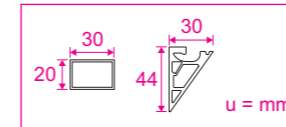

- Ghisa
  Cast iron
  ЧУГУН
- Bianco
  White
  БЕЛЫЙ