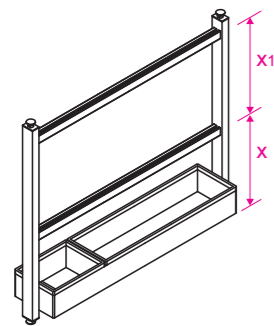

GRID

GRID H530 - 600

Materiale / Materials / МАТЕРИАЛ
Alluminio / Aluminium / Алюминий

| | TIPO A 530 x 600 | TIPO B 530 x 600 | TIPO C 530 x 600 | TIPO D 530 x 600 |
|----------------|---------------------|---------------------|---------------------|---------------------|
| Kg. | 1.15 | 1.17 | 1.00 | 1.02 |
| L cm | 60.0 | 60.0 | 60.0 | 60.0 |
| H cm (min-max) | 53.0 - 56.0 | 53.0 - 56.0 | 53.0 - 56.0 | 53.0 - 56.0 |
| P cm | 12.0 | 12.0 | 12.0 | 12.0 |
| X cm | 23.4 - 24.9 | 23.4 - 24.9 | 23.4 - 24.9 | 23.4 - 24.9 |
| X1 cm | 25.6 | 25.6 | 25.6 | 25.6 |