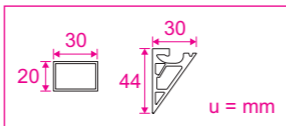

DAMA 540

Materiale / Materials / МАТЕРИАЛ
Alluminio / Aluminium / Алюминий

Kg.	1.4	1.8	2.2
L cm	60.0	90.0	120.0
H cm	54.0	54.0	54.0
P cm	3.0	3.0	3.0
X1 cm	15.8	15.8	15.8
X2 cm	19.0	19.0	19.0

Ghisa
Cast iron
ЧУГУН

DAMA 560

Materiale / Materials / МАТЕРИАЛ
Alluminio / Aluminium / Алюминий

Kg.	1.5	1.9	2.3
L cm	60.0	90.0	120.0
H cm	54.0	54.0	54.0
P cm	3.0	3.0	3.0
X1 cm	17.8	17.8	17.8
X2 cm	19.0	19.0	19.0

Ghisa
Cast iron
ЧУГУН

DAMA 1260

Materiale / Materials / МАТЕРИАЛ
Alluminio / Aluminium / Алюминий

Kg.	2.8	3.6
L cm	60.0	90.0
H cm	126.0	126.0
P cm	3.0	3.0
X1 cm	15.8	15.8
X2 cm	19.0	19.0
X3 cm	24.0	24.0

Ghisa
Cast iron
ЧУГУН

DAMA 1280

Materiale / Materials / МАТЕРИАЛ
Alluminio / Aluminium / Алюминий

Kg.	2.9	3.7
L cm	60.0	90.0
H cm	126.0	126.0
P cm	3.0	3.0
X1 cm	17.8	17.8
X2 cm	19.0	19.0
X3 cm	24.0	24.0

Ghisa
Cast iron
ЧУГУН

DAMA 570

Materiale / Materials / МАТЕРИАЛ
Alluminio / Aluminium / Алюминий

Kg.	1.6	2.0	2.4
L cm	60.0	90.0	120.0
H cm	54.0	54.0	54.0
P cm	3.0	3.0	3.0
X1 cm	18.8	18.8	18.8
X2 cm	19.0	19.0	19.0

Ghisa
Cast iron
ЧУГУН

DAMA 580

Materiale / Materials / МАТЕРИАЛ
Alluminio / Aluminium / Алюминий

Kg.	1.7	2.1	2.5
L cm	60.0	90.0	120.0
H cm	54.0	54.0	54.0
P cm	3.0	3.0	3.0
X1 cm	19.8	19.8	19.8
X2 cm	19.0	19.0	19.0

Ghisa
Cast iron
ЧУГУН

DAMA 1290

Materiale / Materials / МАТЕРИАЛ
Alluminio / Aluminium / Алюминий

Kg.	3.0	3.8
L cm	60.0	90.0
H cm	126.0	126.0
P cm	3.0	3.0
X1 cm	18.8	18.8
X2 cm	19.0	19.0
X3 cm	24.0	24.0

Ghisa
Cast iron
ЧУГУН

DAMA 1300

Materiale / Materials / МАТЕРИАЛ
Alluminio / Aluminium / Алюминий

Kg.	3.1	3.9
L cm	60.0	90.0
H cm	126.0	126.0
P cm	3.0	3.0
X1 cm	19.8	19.8
X2 cm	19.0	19.0
X3 cm	24.0	24.0

Ghisa
Cast iron
ЧУГУН