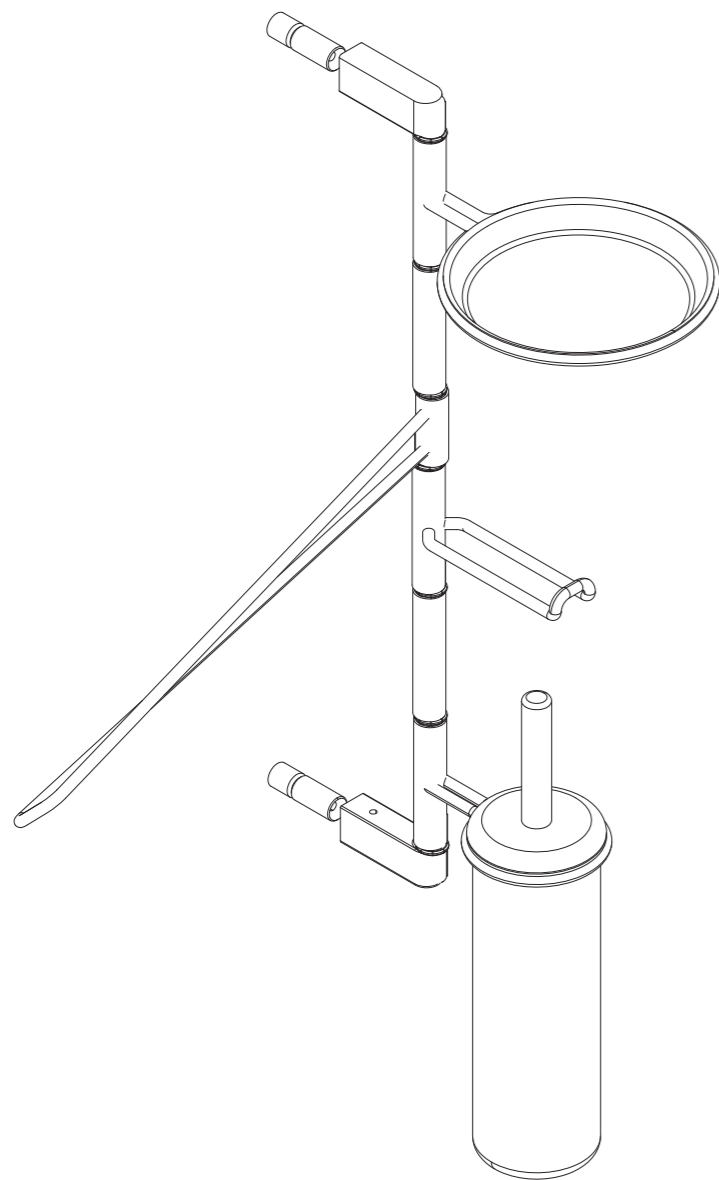

- Cromo lucido
  Polish chrome
  хром глянец
- Bianco
  White
  БЕЛЫЙ

FLY