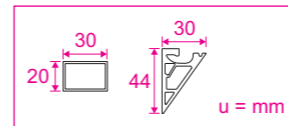

DAMA 540

Materiale / Materials / МАТЕРИАЛ
Alluminio / Aluminium / Алюминий

Kg.	1.4	1.8	2.2
L cm	60.0	90.0	120.0
H cm	54.0	54.0	54.0
P cm	3.0	3.0	3.0
X1 cm	15.8	15.8	15.8
X2 cm	19.0	19.0	19.0

Ghisa
Cast iron
ЧУГУН

DAMA 560

Materiale / Materials / МАТЕРИАЛ
Alluminio / Aluminium / Алюминий

Kg.	1.5	1.9	2.3
L cm	60.0	90.0	120.0
H cm	54.0	54.0	54.0
P cm	3.0	3.0	3.0
X1 cm	17.8	17.8	17.8
X2 cm	19.0	19.0	19.0

Ghisa
Cast iron
ЧУГУН

DAMA 1260

Materiale / Materials / МАТЕРИАЛ
Alluminio / Aluminium / Алюминий

Kg.	2.8	3.6
L cm	60.0	90.0
H cm	126.0	126.0
P cm	3.0	3.0
X1 cm	15.8	15.8
X2 cm	19.0	19.0
X3 cm	24.0	24.0

Ghisa
Cast iron
ЧУГУН

DAMA 1280

Materiale / Materials / МАТЕРИАЛ
Alluminio / Aluminium / Алюминий

Kg.	2.9	3.7
L cm	60.0	90.0
H cm	126.0	126.0
P cm	3.0	3.0
X1 cm	17.8	17.8
X2 cm	19.0	19.0
X3 cm	24.0	24.0

Ghisa
Cast iron
ЧУГУН

DAMA 570

Materiale / Materials / МАТЕРИАЛ
Alluminio / Aluminium / Алюминий

Kg.	1.6	2.0	2.4
L cm	60.0	90.0	120.0
H cm	54.0	54.0	54.0
P cm	3.0	3.0	3.0
X1 cm	18.8	18.8	18.8
X2 cm	19.0	19.0	19.0

Ghisa
Cast iron
ЧУГУН

DAMA 580

Materiale / Materials / МАТЕРИАЛ
Alluminio / Aluminium / Алюминий

Kg.	1.7	2.1	2.5
L cm	60.0	90.0	120.0
H cm	54.0	54.0	54.0
P cm	3.0	3.0	3.0
X1 cm	19.8	19.8	19.8
X2 cm	19.0	19.0	19.0

Ghisa
Cast iron
ЧУГУН

DAMA 1290

Materiale / Materials / МАТЕРИАЛ
Alluminio / Aluminium / Алюминий

Kg.	3.0	3.8
L cm	60.0	90.0
H cm	126.0	126.0
P cm	3.0	3.0
X1 cm	18.8	18.8
X2 cm	19.0	19.0
X3 cm	24.0	24.0

Ghisa
Cast iron
ЧУГУН

DAMA 1300

Materiale / Materials / МАТЕРИАЛ
Alluminio / Aluminium / Алюминий

Kg.	3.1	3.9
L cm	60.0	90.0
H cm	126.0	126.0
P cm	3.0	3.0
X1 cm	19.8	19.8
X2 cm	19.0	19.0
X3 cm	24.0	24.0

Ghisa
Cast iron
ЧУГУН