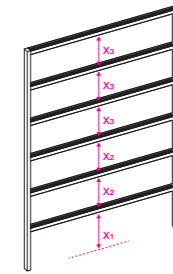

Ghisa
Cast iron
ЧУГУН

DAMA 1280

Materiale / Materials / МАТЕРИАЛ
Alluminio / Aluminium / Алюминий

1280 x 600 1280 x 900

| | | |
|-------|-------|-------|
| Kg. | 2.9 | 3.7 |
| L cm | 60.0 | 90.0 |
| H cm | 126.0 | 126.0 |
| P cm | 3.0 | 3.0 |
| X1 cm | 17.8 | 17.8 |
| X2 cm | 19.0 | 19.0 |
| X3 cm | 24.0 | 24.0 |