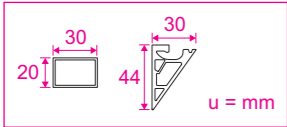

DAMA 540

Materiale / Materials / МАТЕРИАЛ
Alluminio / Aluminium / Алюминий

Kg.	1.4	1.8	2.2
L cm	60.0	90.0	120.0
H cm	54.0	54.0	54.0
P cm	3.0	3.0	3.0
X1 cm	15.8	15.8	15.8
X2 cm	19.0	19.0	19.0

Ghisa
Cast iron
ЧУГУН

DAMA 560

Materiale / Materials / МАТЕРИАЛ
Alluminio / Aluminium / Алюминий

Kg.	1.5	1.9	2.3
L cm	60.0	90.0	120.0
H cm	54.0	54.0	54.0
P cm	3.0	3.0	3.0
X1 cm	17.8	17.8	17.8
X2 cm	19.0	19.0	19.0

Ghisa
Cast iron
ЧУГУН

DAMA 1260

Materiale / Materials / МАТЕРИАЛ
Alluminio / Aluminium / Алюминий

Kg.	2.8	3.6
L cm	60.0	90.0
H cm	126.0	126.0
P cm	3.0	3.0
X1 cm	15.8	15.8
X2 cm	19.0	19.0
X3 cm	24.0	24.0

Ghisa
Cast iron
ЧУГУН

DAMA 1280

Materiale / Materials / МАТЕРИАЛ
Alluminio / Aluminium / Алюминий

Kg.	2.9	3.7
L cm	60.0	90.0
H cm	126.0	126.0
P cm	3.0	3.0
X1 cm	17.8	17.8
X2 cm	19.0	19.0
X3 cm	24.0	24.0

Ghisa
Cast iron
ЧУГУН

DAMA 570

Materiale / Materials / МАТЕРИАЛ
Alluminio / Aluminium / Алюминий

Kg.	1.6	2.0	2.4
L cm	60.0	90.0	120.0
H cm	54.0	54.0	54.0
P cm	3.0	3.0	3.0
X1 cm	18.8	18.8	18.8
X2 cm	19.0	19.0	19.0

Ghisa
Cast iron
ЧУГУН

DAMA 580

Materiale / Materials / МАТЕРИАЛ
Alluminio / Aluminium / Алюминий

Kg.	1.7	2.1	2.5
L cm	60.0	90.0	120.0
H cm	54.0	54.0	54.0
P cm	3.0	3.0	3.0
X1 cm	19.8	19.8	19.8
X2 cm	19.0	19.0	19.0

Ghisa
Cast iron
ЧУГУН

DAMA 1290

Materiale / Materials / МАТЕРИАЛ
Alluminio / Aluminium / Алюминий

Kg.	3.0	3.8
L cm	60.0	90.0
H cm	126.0	126.0
P cm	3.0	3.0
X1 cm	18.8	18.8
X2 cm	19.0	19.0
X3 cm	24.0	24.0

Ghisa
Cast iron
ЧУГУН

DAMA 1300

Materiale / Materials / МАТЕРИАЛ
Alluminio / Aluminium / Алюминий

Kg.	3.1	3.9
L cm	60.0	90.0
H cm	126.0	126.0
P cm	3.0	3.0
X1 cm	19.8	19.8
X2 cm	19.0	19.0
X3 cm	24.0	24.0

Ghisa
Cast iron
ЧУГУН