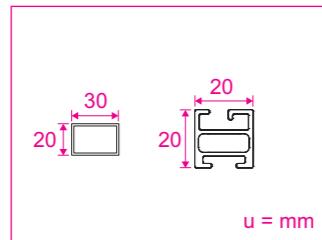

GRID

GRID H530 - 600

Materiale / Materials / МАТЕРИАЛ
Alluminio / Aluminium / Алюминий

| | TIPO A 530 x 600 | TIPO B 530 x 600 | TIPO C 530 x 600 | TIPO D 530 x 600 |
|----------------|---------------------|---------------------|---------------------|---------------------|
| Kg. | 1.15 | 1.17 | 1.00 | 1.02 |
| L cm | 60.0 | 60.0 | 60.0 | 60.0 |
| H cm (min-max) | 53.0 - 56.0 | 53.0 - 56.0 | 53.0 - 56.0 | 53.0 - 56.0 |
| P cm | 12.0 | 12.0 | 12.0 | 12.0 |
| X cm | 23.4 - 24.9 | 23.4 - 24.9 | 23.4 - 24.9 | 23.4 - 24.9 |
| X1 cm | 25.6 | 25.6 | 25.6 | 25.6 |