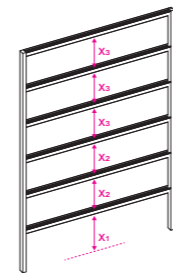

Ghisa
Cast iron
ЧУГУН

DAMA 1290

Materiale / Materials / МАТЕРИАЛ
Alluminio / Aluminium / Алюминий

1290 x 600 1290 x 900

| | | |
|-------|-------|-------|
| Kg. | 3.0 | 3.8 |
| L cm | 60.0 | 90.0 |
| H cm | 126.0 | 126.0 |
| P cm | 3.0 | 3.0 |
| X1 cm | 18.8 | 18.8 |
| X2 cm | 19.0 | 19.0 |
| X3 cm | 24.0 | 24.0 |