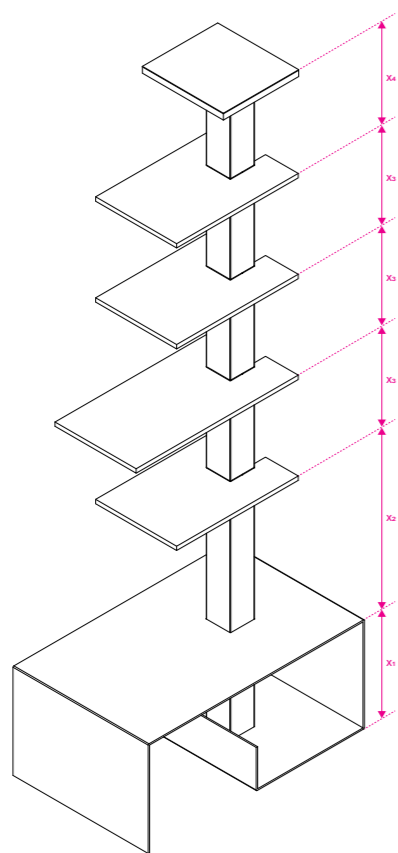

AWARD 2017
Shortlisted

TOTEM

TOTEM

TOTEM

Materiale / Materials / МАТЕРИАЛ
Alluminio / Aluminium / Алюминий

TOTEM

| | |
|-------|-------|
| Kg. | 31.3 |
| L cm | 80.0 |
| H cm | 210.0 |
| P cm | 50.0 |
| X1 cm | 35.0 |
| X2 cm | 48.0 |
| X3 cm | 32.3 |
| X4 cm | 33.1 |