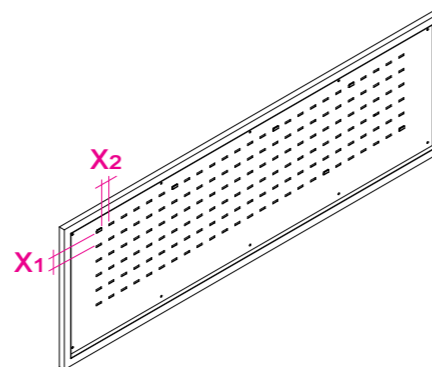

● Grafite
Graphite
графит

Gancio / Hanger / крючок

Materiale / Materials / МАТЕРИАЛ
Alluminio / Aluminum / Алюминий

Kg.	0.02
L cm	0.5
H cm	1.5
P cm	2.8

Finiture disponibili
Finishing available
доступные покрытия

● Grafite
Graphite
графит