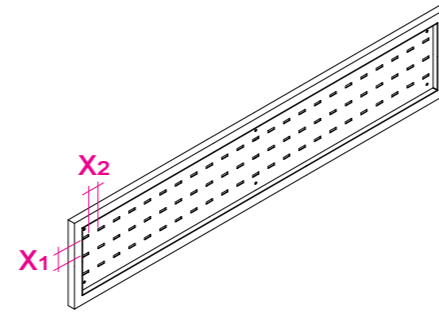

BACK

BACK

BACK 240

Materiale / Materials / МАТЕРИАЛ
Ferro / Iron / Железо

| | 240 x 900 | 240 x 1200 | 240 x 1500 |
|-------|-----------|------------|------------|
| Kg. | 15.05 | 12.25 | 9.52 |
| L cm | 90.0 | 120.0 | 150.0 |
| H cm | 24.0 | 24.0 | 24.0 |
| P cm | 2.0 | 2.0 | 2.0 |
| X1 cm | 5.5 | 5.5 | 5.5 |
| X2 cm | 5.0 | 5.0 | 5.0 |