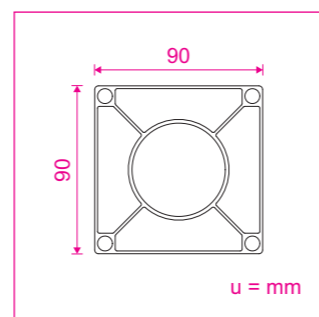

● Antracite
Anthracite
ЧУГУН

LED 6521 K
230 V CE

Mensola / Shelf / полка

Materiale / Materials / МАТЕРИАЛ
Legno / Wood / Дерево

Kg.	1.0
L cm	45.0
H cm	1.8
P cm	30.0

Mensola / Shelf / полка

Materiale / Materials / МАТЕРИАЛ
Legno / Wood / Дерево

Kg.	1.5
L cm	60.0
H cm	1.8
P cm	30.0