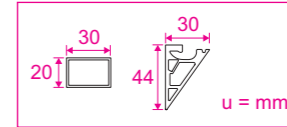

DAMA 540

Materiale / Materials / МАТЕРИАЛ
Alluminio / Aluminium / Алюминий

Kg.	1.4	1.8	2.2
L cm	60.0	90.0	120.0
H cm	54.0	54.0	54.0
P cm	3.0	3.0	3.0
X1 cm	15.8	15.8	15.8
X2 cm	19.0	19.0	19.0

Ghisa
Cast iron
ЧУГУН

DAMA 560

Materiale / Materials / МАТЕРИАЛ
Alluminio / Aluminium / Алюминий

Kg.	1.5	1.9	2.3
L cm	60.0	90.0	120.0
H cm	54.0	54.0	54.0
P cm	3.0	3.0	3.0
X1 cm	17.8	17.8	17.8
X2 cm	19.0	19.0	19.0

Ghisa
Cast iron
ЧУГУН

DAMA 1260

Materiale / Materials / МАТЕРИАЛ
Alluminio / Aluminium / Алюминий

Kg.	2.8	3.6
L cm	60.0	90.0
H cm	126.0	126.0
P cm	3.0	3.0
X1 cm	15.8	15.8
X2 cm	19.0	19.0
X3 cm	24.0	24.0

Ghisa
Cast iron
ЧУГУН

DAMA 1280

Materiale / Materials / МАТЕРИАЛ
Alluminio / Aluminium / Алюминий

Kg.	2.9	3.7
L cm	60.0	90.0
H cm	126.0	126.0
P cm	3.0	3.0
X1 cm	17.8	17.8
X2 cm	19.0	19.0
X3 cm	24.0	24.0

Ghisa
Cast iron
ЧУГУН

DAMA 570

Materiale / Materials / МАТЕРИАЛ
Alluminio / Aluminium / Алюминий

Kg.	1.6	2.0	2.4
L cm	60.0	90.0	120.0
H cm	54.0	54.0	54.0
P cm	3.0	3.0	3.0
X1 cm	18.8	18.8	18.8
X2 cm	19.0	19.0	19.0

Ghisa
Cast iron
ЧУГУН

DAMA 580

Materiale / Materials / МАТЕРИАЛ
Alluminio / Aluminium / Алюминий

Kg.	1.7	2.1	2.5
L cm	60.0	90.0	120.0
H cm	54.0	54.0	54.0
P cm	3.0	3.0	3.0
X1 cm	19.8	19.8	19.8
X2 cm	19.0	19.0	19.0

Ghisa
Cast iron
ЧУГУН

DAMA 1290

Materiale / Materials / МАТЕРИАЛ
Alluminio / Aluminium / Алюминий

Kg.	3.0	3.8
L cm	60.0	90.0
H cm	126.0	126.0
P cm	3.0	3.0
X1 cm	18.8	18.8
X2 cm	19.0	19.0
X3 cm	24.0	24.0

Ghisa
Cast iron
ЧУГУН

DAMA 1300

Materiale / Materials / МАТЕРИАЛ
Alluminio / Aluminium / Алюминий

Kg.	3.1	3.9
L cm	60.0	90.0
H cm	126.0	126.0
P cm	3.0	3.0
X1 cm	19.8	19.8
X2 cm	19.0	19.0
X3 cm	24.0	24.0

Ghisa
Cast iron
ЧУГУН