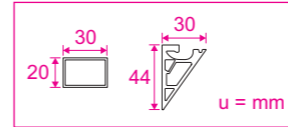

DAMA 540

Materiale / Materials / МАТЕРИАЛ
Alluminio / Aluminium / Алюминий

Kg.	1.4	1.8	2.2
L cm	60.0	90.0	120.0
H cm	54.0	54.0	54.0
P cm	3.0	3.0	3.0
X1 cm	15.8	15.8	15.8
X2 cm	19.0	19.0	19.0

Ghisa
Cast iron
ЧУГУН

DAMA 560

Materiale / Materials / МАТЕРИАЛ
Alluminio / Aluminium / Алюминий

Kg.	1.5	1.9	2.3
L cm	60.0	90.0	120.0
H cm	54.0	54.0	54.0
P cm	3.0	3.0	3.0
X1 cm	17.8	17.8	17.8
X2 cm	19.0	19.0	19.0

Ghisa
Cast iron
ЧУГУН

DAMA 1260

Materiale / Materials / МАТЕРИАЛ
Alluminio / Aluminium / Алюминий

Kg.	2.8	3.6
L cm	60.0	90.0
H cm	126.0	126.0
P cm	3.0	3.0
X1 cm	15.8	15.8
X2 cm	19.0	19.0
X3 cm	24.0	24.0

Ghisa
Cast iron
ЧУГУН

DAMA 1280

Materiale / Materials / МАТЕРИАЛ
Alluminio / Aluminium / Алюминий

Kg.	2.9	3.7
L cm	60.0	90.0
H cm	126.0	126.0
P cm	3.0	3.0
X1 cm	17.8	17.8
X2 cm	19.0	19.0
X3 cm	24.0	24.0

Ghisa
Cast iron
ЧУГУН

DAMA 570

Materiale / Materials / МАТЕРИАЛ
Alluminio / Aluminium / Алюминий

Kg.	1.6	2.0	2.4
L cm	60.0	90.0	120.0
H cm	54.0	54.0	54.0
P cm	3.0	3.0	3.0
X1 cm	18.8	18.8	18.8
X2 cm	19.0	19.0	19.0

Ghisa
Cast iron
ЧУГУН

DAMA 580

Materiale / Materials / МАТЕРИАЛ
Alluminio / Aluminium / Алюминий

Kg.	1.7	2.1	2.5
L cm	60.0	90.0	120.0
H cm	54.0	54.0	54.0
P cm	3.0	3.0	3.0
X1 cm	19.8	19.8	19.8
X2 cm	19.0	19.0	19.0

Ghisa
Cast iron
ЧУГУН

DAMA 1290

Materiale / Materials / МАТЕРИАЛ
Alluminio / Aluminium / Алюминий

Kg.	3.0	3.8
L cm	60.0	90.0
H cm	126.0	126.0
P cm	3.0	3.0
X1 cm	18.8	18.8
X2 cm	19.0	19.0
X3 cm	24.0	24.0

Ghisa
Cast iron
ЧУГУН

DAMA 1300

Materiale / Materials / МАТЕРИАЛ
Alluminio / Aluminium / Алюминий

Kg.	3.1	3.9
L cm	60.0	90.0
H cm	126.0	126.0
P cm	3.0	3.0
X1 cm	19.8	19.8
X2 cm	19.0	19.0
X3 cm	24.0	24.0

Ghisa
Cast iron
ЧУГУН