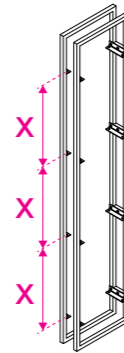

SHELL 1280

Materiale / Materials / МАТЕРИАЛ
Ferro / Iron / Железо

SHELL 1280

| | |
|------------------|---------------|
| Kg. | 10.76 |
| L cm | 8.0 |
| H cm (min - max) | 128.0 - 132.0 |
| P cm | 25.4 |
| X cm | 34.0 |
| X1 cm | 5.0 |