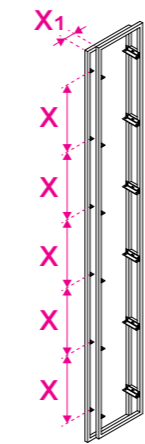

SHELL 1280

Materiale / Materials / МАТЕРИАЛ
Ferro / Iron / Железо

SHELL 1280

| | |
|------------------|---------------|
| Kg. | 10.76 |
| L cm | 8.0 |
| H cm (min - max) | 128.0 - 132.0 |
| P cm | 25.4 |
| X cm | 34.0 |
| X1 cm | 5.0 |

● Nero
Black
черный

SHELL 1960

Materiale / Materials / МАТЕРИАЛ
Ferro / Iron / Железо

SHELL 1960

| | |
|------------------|---------------|
| Kg. | 15.76 |
| L cm | 8.0 |
| H cm (min - max) | 196.0 - 201.0 |
| P cm | 25.4 |
| X cm | 34.0 |
| X1 cm | 5.0 |