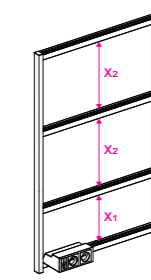

DAMA 960E

Materiale / Materials / МАТЕРИАЛ
Alluminio / Aluminium / Алюминий

	960 x 600	960 x 900	960 x 1200
Kg.	4.0	4.4	5.3
L cm	60.0	90.0	120.0
H cm	96.0	96.0	96.0
P cm	14.0	14.0	14.0
X1 cm	24.0	24.0	24.0
X2 cm	33.8	33.8	33.8