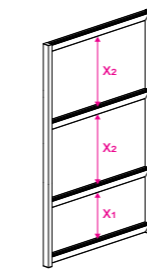

DAMA 960

Materiale / Materials / МАТЕРИАЛ
Alluminio / Aluminium / Алюминий

	960 x 600	960 x 900	960 x 1200
Kg.	3.3	3.7	4.6
L cm	60.0	90.0	120.0
H cm	96.0	96.0	96.0
P cm	3.0	3.0	3.0
X1 cm	24.0	24.0	24.0
X2 cm	33.8	33.8	33.8