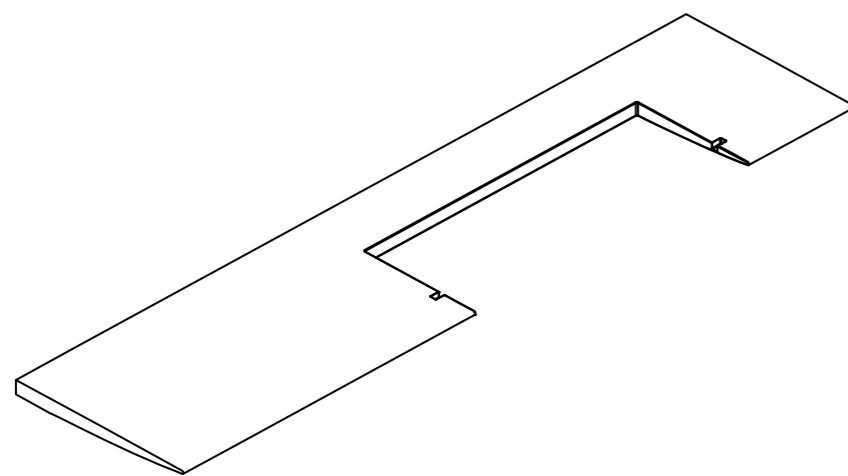

BLADE HOB 60

Materiale / Materials / МАТЕРИАЛ
Alluminio / Aluminium / Алюминий

Kg.	2.0
L cm	60.0
H cm	1.2
P cm	15.0

BLADE HOB 90

Materiale / Materials / МАТЕРИАЛ
Alluminio / Aluminium / Алюминий

Kg.	2.9	2.9
L cm	90.0	90.0
H cm	1.2	1.2
P cm	15.0	15.0

- Tortora
  Turtledove
  бежевый
- Caffè
  Coffee
  кофе
- Blu
  Blue
  синий