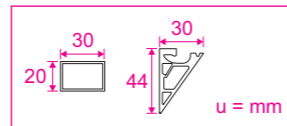

- Ghisa
  Cast iron
  ЧУГУН
- Bianco
  White
  БЕЛЫЙ