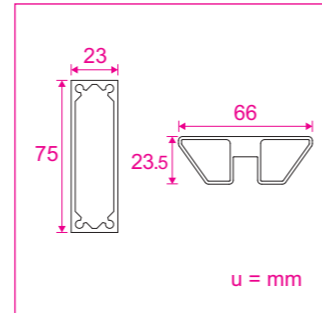

- Ghisa Cast iron ЧУГУН
- Titanio Titanium титан
- Nero Black черный