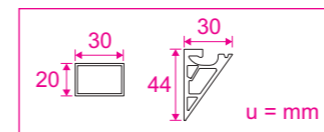

- Ghisa
Cast iron
ЧУГУН
- Bianco
White
БЕЛЫЙ

DAMA L 180

Materiale / Materials / МАТЕРИАЛ
Alluminio / Aluminium / Алюминий

180 x 60 180 x 90 180 x 120

| | | | |
|-----------------|---------------|---------------|---------------|
| Kg. | 5.1 | 6.5 | 9.3 |
| L cm | 64.0 | 94.0 | 126.0 |
| L1 cm | 60.0 | 90.0 | 60.0 |
| H cm (min-max) | 182.8 - 185.8 | 182.8 - 185.8 | 182.8 - 185.8 |
| P cm | 15.0 | 15.0 | 15.0 |
| X1 cm (min-max) | 32.8 - 35.8 | 32.8 - 35.8 | 32.8 - 35.8 |
| X2 cm | 30.0 | 30.0 | 30.0 |
| X3 cm (min-max) | - | - | 17.8 - 20.8 |
| X4 cm (min-max) | - | - | 32.8 - 35.8 |