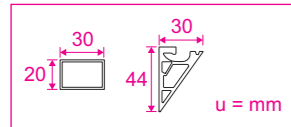

- Ghisa
  Cast iron
  ЧУГУН
- Bianco
  White
  БЕЛЫЙ