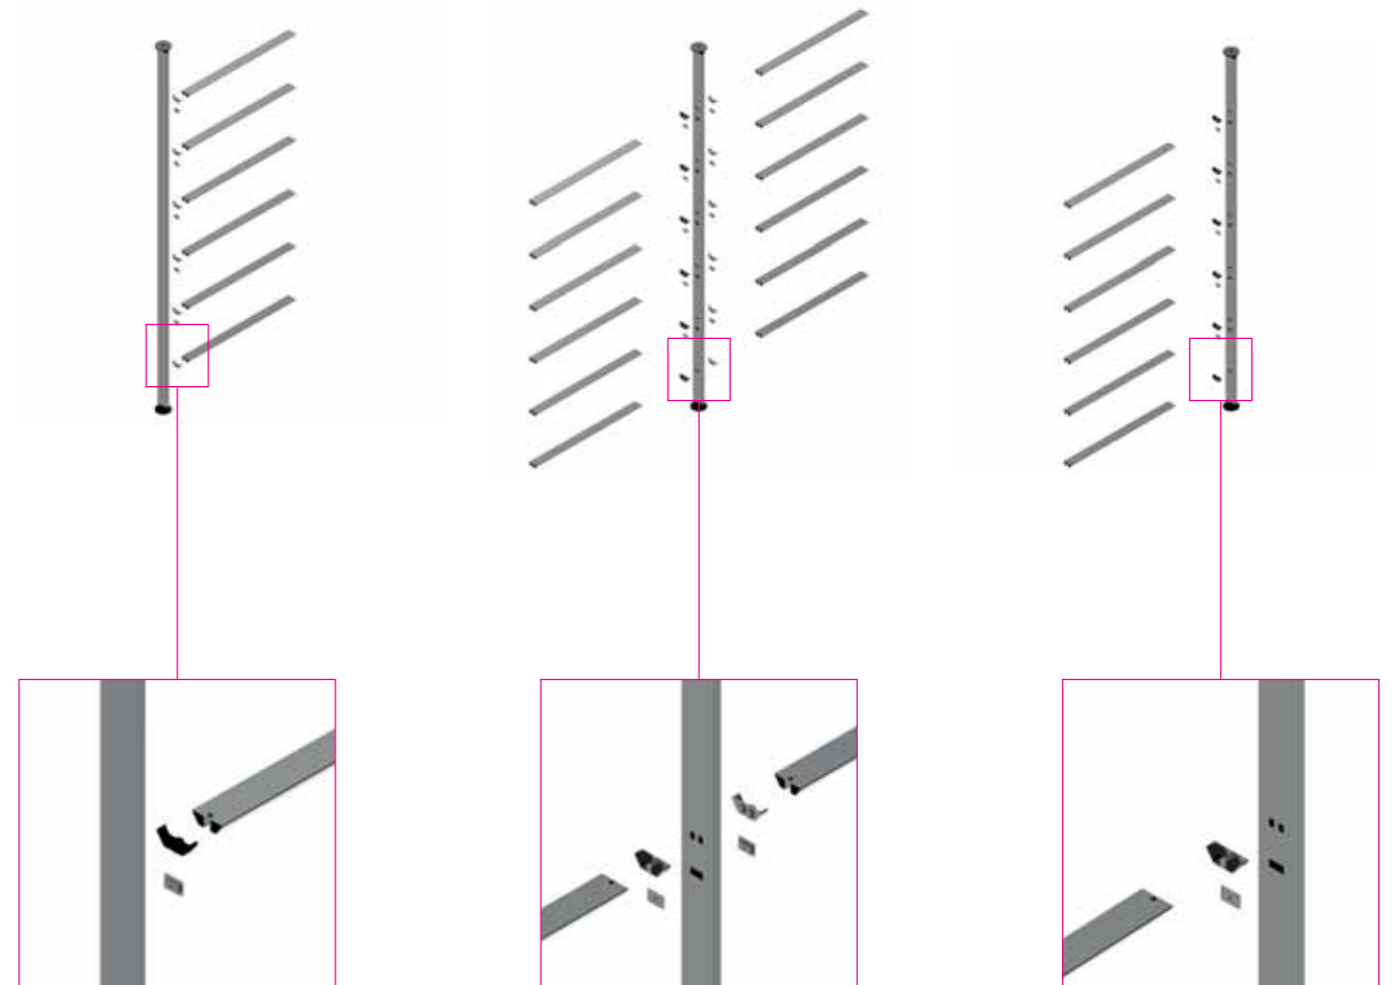

VERTICAL LINE - H238

Materiale / Materials / МАТЕРИАЛ
Alluminio / Aluminium / Алюминий

	238 x 600	238 x 900	238 x 1200
Kg.	12.2	14.0	15.8
L cm	72.8	102.8	132.8
L1 cm	60.0	90.0	120.0
H cm (min-max)	238.0 - 248.0	238.0 - 248.0	238.0 - 248.0
P cm	10.0	10.0	10.0
X1 cm (min-max)	23.3 - 29.3	23.3 - 29.3	23.3 - 29.3
X2 cm	38.7	38.7	38.7

- Ghisa Cast iron ЧУГУН
- Titanio Titanium титан
- Nero Black черный

Accessori / Accessories / Аксессуары

	Mensola Shelf полка pagina 192		Mensola Shelf полка pagina 192		Mensola Shelf полка pagina 192
	Pensile Cabinet подвесной ящик pagina 191		Pensile Cabinet подвесной ящик pagina 191		Pensile Cabinet подвесной ящик pagina 191
	Mensola legno 60 Wood shelf 60 деревянная полка 60 pagina 190		Mensola legno 90 Wood shelf 90 деревянная полка 90 pagina 190		Mensola legno 120 Wood shelf 120 деревянная полка 120 pagina 190

VERTICAL LINE - H268

Materiale / Materials / МАТЕРИАЛ
Alluminio / Aluminium / Алюминий

	268 x 600	268 x 900	268 x 1200
Kg.	12.7	14.5	16.3
L cm	72.8	102.8	132.8
L1 cm	60.0	90.0	120.0
H cm (min-max)	268.0 - 278.0	268.0 - 278.0	268.0 - 278.0
P cm	29.7	29.7	29.7
X1 cm (min-max)	23.3 - 29.3	23.3 - 29.3	23.3 - 29.3
X2 cm	38.7	38.7	38.7

- Ghisa Cast iron ЧУГУН
- Titanio Titanium титан
- Nero Black черный

Schema composizioni / Configuration / Схема композиции

VERTICAL LINE - H288

Materiale / Materials / МАТЕРИАЛ
Alluminio / Aluminium / Алюминий

	288 x 600	288 x 900	288 x 1200
Kg.	14.2	16.0	17.8
L cm	72.8	102.8	132.8
L1 cm	60.0	90.0	120.0
H cm (min-max)	288.0 - 298.0	288.0 - 298.0	288.0 - 298.0
P cm	10.0	10.0	10.0
X1 cm (min-max)	28.3 - 34.3	28.3 - 34.3	28.3 - 34.3
X2 cm	38.7	38.7	38.7

- Ghisa Cast iron ЧУГУН
- Titanio Titanium титан
- Nero Black черный