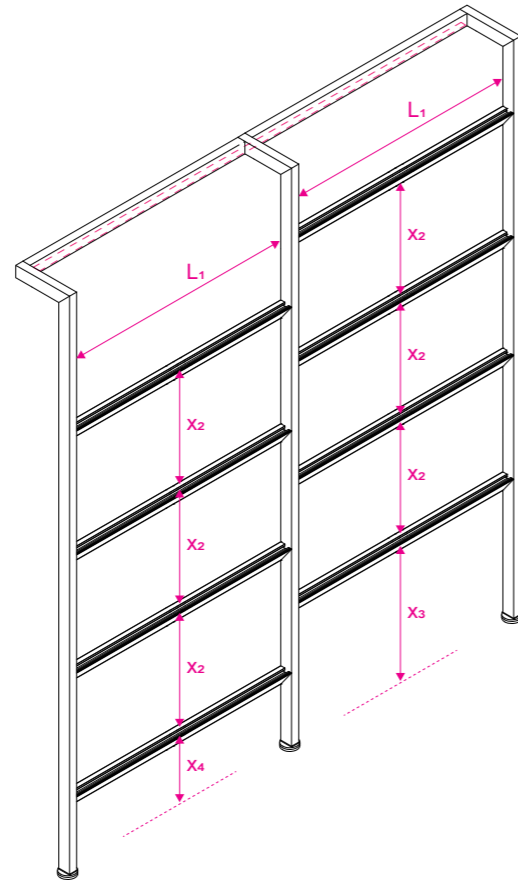

- Ghisa
Cast iron
ЧУГУН
- Bianco
White
БЕЛЫЙ

DAMA L 140E

Materiale / Materials / МАТЕРИАЛ
Alluminio / Aluminium / Алюминий

140 x 60 140 x 90 140 x 120

| | | | |
|-----------------|---------------|---------------|---------------|
| Kg. | 4.2 | 5.3 | 7.3 |
| L cm | 64.0 | 94.0 | 126.0 |
| L1 cm | 60.0 | 90.0 | 60.0 |
| H cm (min-max) | 142.8 - 145.8 | 142.8 - 145.8 | 142.8 - 145.8 |
| P cm | 15.0 | 15.0 | 15.0 |
| X1 cm (min-max) | 32.8 - 35.8 | 32.8 - 35.8 | 32.8 - 35.8 |
| X2 cm | 30.0 | 30.0 | 30.0 |
| X3 cm (min-max) | - | - | 17.8 - 20.8 |
| X4 cm (min-max) | - | - | 32.8 - 35.8 |