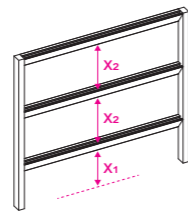

Ghisa
Cast iron
ЧУГУН

DAMA 560

Materiale / Materials / МАТЕРИАЛ
Alluminio / Aluminium / Алюминий

560 x 600 560 x 900 560 x 1200

| | | | |
|-------|------|------|-------|
| Kg. | 1.5 | 1.9 | 2.3 |
| L cm | 60.0 | 90.0 | 120.0 |
| H cm | 54.0 | 54.0 | 54.0 |
| P cm | 3.0 | 3.0 | 3.0 |
| X1 cm | 17.8 | 17.8 | 17.8 |
| X2 cm | 19.0 | 19.0 | 19.0 |