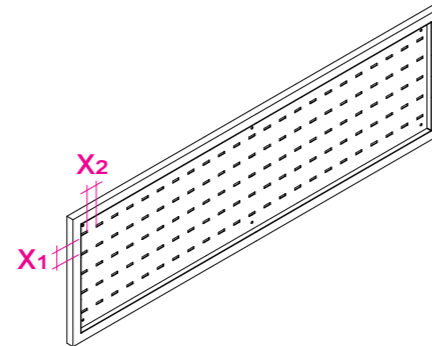

● Grafite
Graphite
графит

Portarotolo / Roll holder Полка для бумажного

Materiale / Materials / МАТЕРИАЛ
Alluminio / Aluminum / Алюминий

Kg.	0.20
L cm	32.0
H cm	1.5
P cm	12.5

Gancio / Hanger / крючок

Materiale / Materials / МАТЕРИАЛ
Alluminio / Aluminum / Алюминий

Kg.	0.05
L cm	0.5
H cm	1.5
P cm	12.5

BACK 480

Materiale / Materials / МАТЕРИАЛ
Ferro / Iron / Железо

	360 x 900	360 x 1200	360 x 1500
Kg.	20.44	16.87	13.44
L cm	90.0	120.0	150.0
H cm	48.0	48.0	48.0
P cm	2.0	2.0	2.0
X1 cm	5.5	5.5	5.5
X2 cm	5.0	5.0	5.0