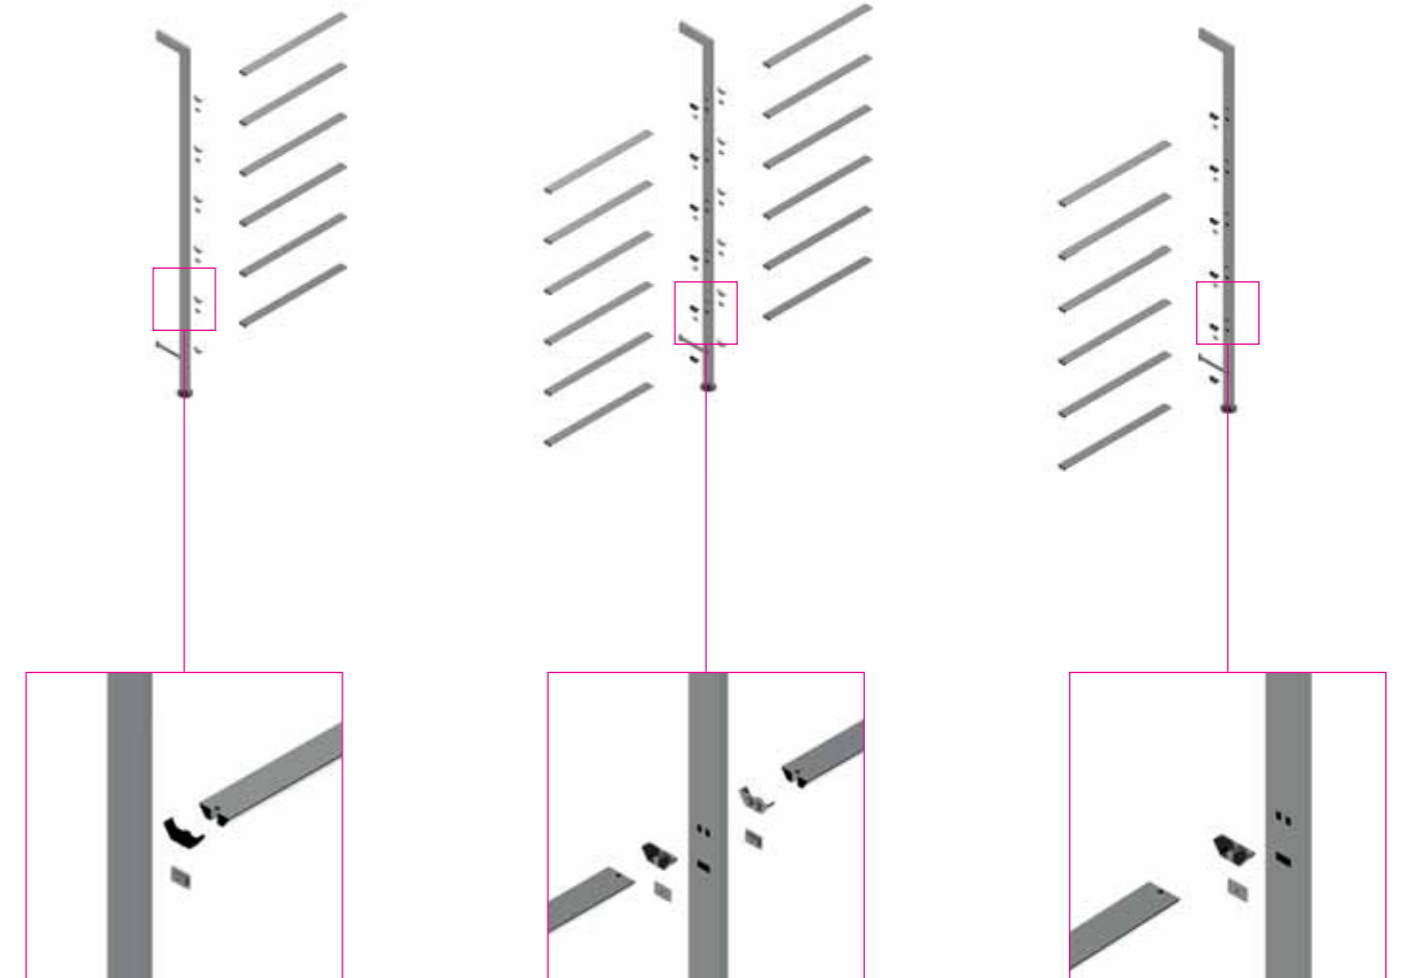

Schema composizioni / Configuration / Схема композиции