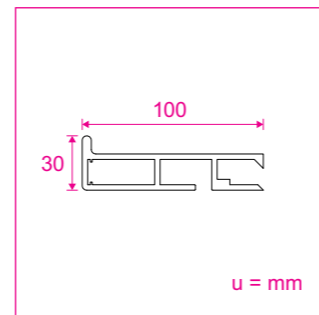

● Ghisa
Cast iron
ЧУГУН

● Anodizzato spazzolato
Brushed anodized
шлифованное
анодирование