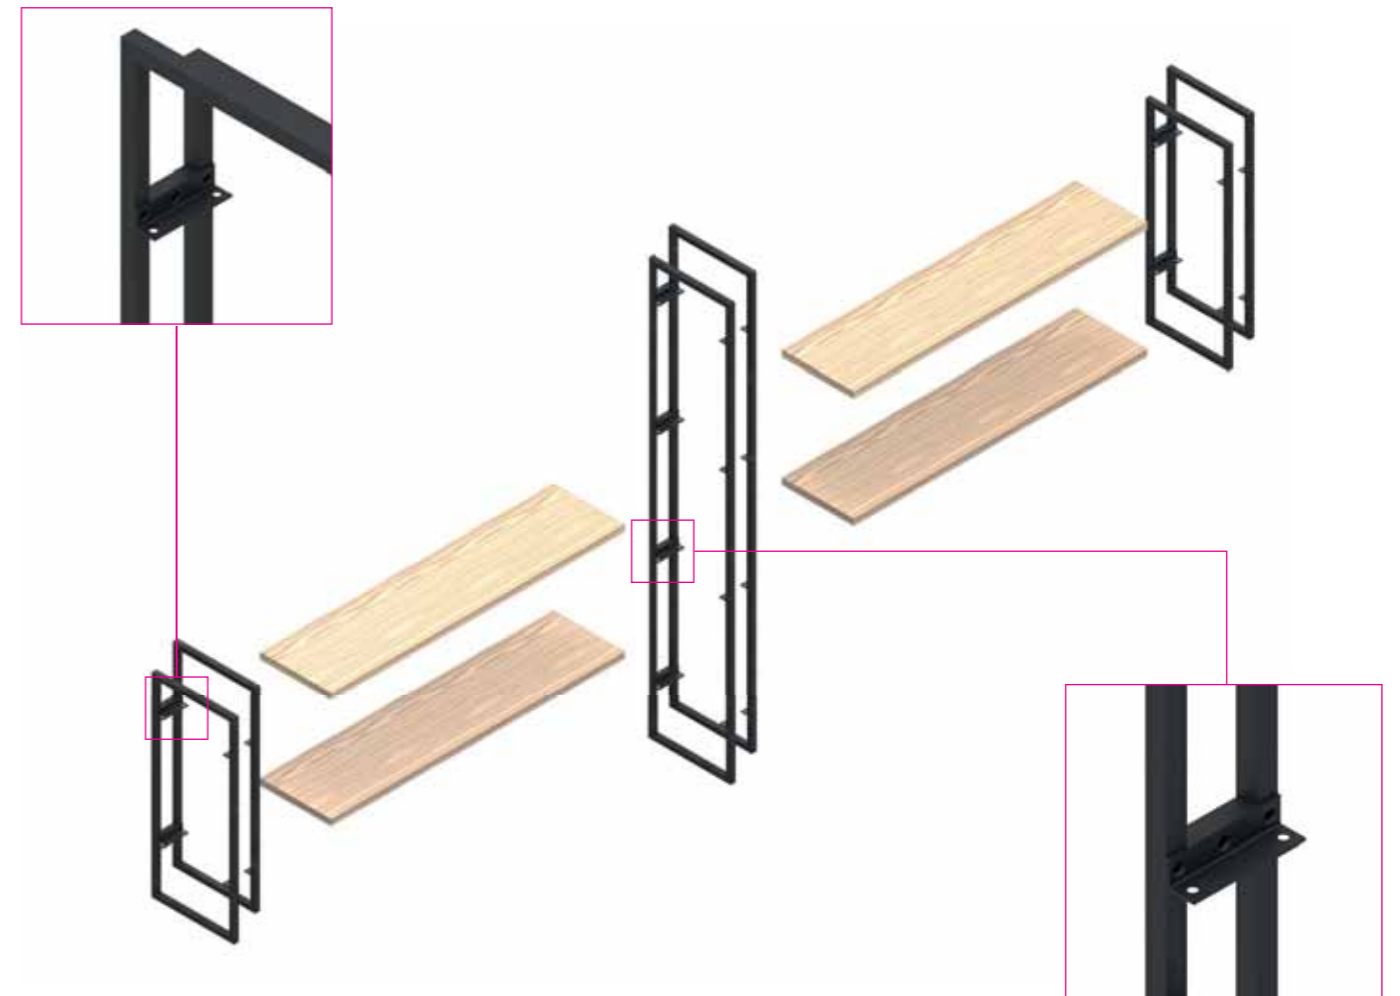

● Nero
Black
черный

Schema composizioni / Configuration / Схема композиции

TOTEM

Grazie alla sua particolare struttura ad un solo montante e con lampada di chiusura, Totem rappresenta un'ottima soluzione per riporre oggetti, illuminare e allo stesso tempo razionalizzare gli spazi. Realizzato in alluminio, ha in dotazione 4 mensole orientabili a 360° di varie dimensioni. La sua capacità di arredare gli ambienti, unita al suo design minimale ed elegante, la rende idoneo a qualsiasi contesto.