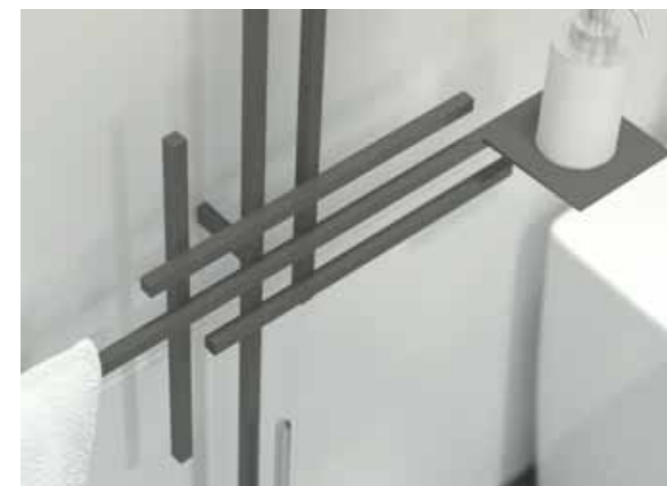

UN ATTACCO "PUNTUALE"

Grazie all'attacco puntuale e alla sua struttura sottile e metallica è possibile avere ben 4 accessori per il bagno con un solo punto di fissaggio. Un'ottima soluzione per non dover riempire di fori le pareti del proprio bagno.

PRECISE JOINT

Thanks to its precise wall joint and its slim and metallic structure, it is possible to have 4 bathroom accessories with only one fastening point. An excellent solution for avoiding having lots of holes on bathroom walls.

АККУРАТНОЕ КРЕПЛЕНИЕ

Благодаря аккуратному креплению и тонкой металлической структуре, можно разместить до 4-х аксессуаров для ванной на одной точке крепления. Отличное решение, чтобы не сверлить бесконечное количество отверстий в собственной ванной