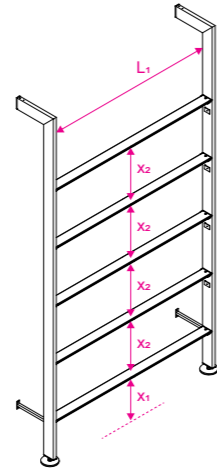

GIOSTRA L

GIOSTRA L

GIOSTRA L - H208

Materiale / Materials / МАТЕРИАЛ
Alluminio / Aluminium / Алюминий

| | 208 x 600 | 208 x 900 | 208 x 1200 |
|-----------------|---------------|---------------|---------------|
| Kg. | 11.2 | 13.0 | 14.8 |
| L cm | 72.8 | 102.8 | 132.8 |
| L1 cm | 60.0 | 90.0 | 120.0 |
| H cm (min-max) | 208.0 - 214.0 | 208.0 - 214.0 | 208.0 - 214.0 |
| P cm | 29.7 | 29.7 | 29.7 |
| X1 cm (min-max) | 28.3 - 34.3 | 28.3 - 34.3 | 28.3 - 34.3 |
| X2 cm | 38.7 | 38.7 | 38.7 |