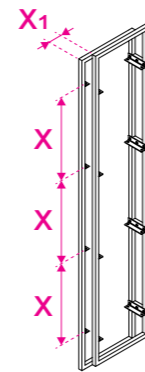

SHELL 1280

Materiale / Materials / МАТЕРИАЛ
Ferro / Iron / Железо

SHELL 1280

| | |
|------------------|---------------|
| Kg. | 10.76 |
| L cm | 8.0 |
| H cm (min - max) | 128.0 - 132.0 |
| P cm | 25.4 |
| X cm | 34.0 |
| X1 cm | 5.0 |