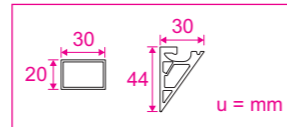

DAMA 360

Materiale / Materials / МАТЕРИАЛ
Alluminio / Aluminium / Алюминий

	360 x 600	360 x 900	360 x 1200
Kg.	1.4	1.8	2.2
L cm	60.0	90.0	120.0
H cm	36.0	36.0	36.0
P cm	3.0	3.0	3.0
X cm	31.6	31.6	31.6

- Ghisa
  Cast iron
  ЧУГУН
- Bianco
  White
  БЕЛЫЙ

DAMA 360E

Materiale / Materials / МАТЕРИАЛ
Alluminio / Aluminium / Алюминий

	360 x 600	360 x 900	360 x 1200
Kg.	2.1	2.5	2.9
L cm	60.0	90.0	120.0
H cm	36.0	36.0	36.0
P cm	14.0	14.0	14.0
X cm	31.6	31.6	31.6

- Ghisa
  Cast iron
  ЧУГУН
- Bianco
  White
  БЕЛЫЙ

DAMA 720

Materiale / Materials / МАТЕРИАЛ
Alluminio / Aluminium / Алюминий

	720 x 600	720 x 900	720 x 1200
Kg.	2.3	2.9	3.5
L cm	60.0	90.0	120.0
H cm	72.0	72.0	72.0
P cm	3.0	3.0	3.0
X cm	33.8	33.8	33.8

- Ghisa
  Cast iron
  ЧУГУН
- Bianco
  White
  БЕЛЫЙ

DAMA 720E

Materiale / Materials / МАТЕРИАЛ
Alluminio / Aluminium / Алюминий

	720 x 600	720 x 900	720 x 1200
Kg.	3.0	3.6	4.2
L cm	60.0	90.0	120.0
H cm	72.0	72.0	72.0
P cm	14.0	14.0	14.0
X cm	33.8	33.8	33.8

- Ghisa
  Cast iron
  ЧУГУН
- Bianco
  White
  БЕЛЫЙ

DAMA 600

Materiale / Materials / МАТЕРИАЛ
Alluminio / Aluminium / Алюминий

	600 x 600	600 x 900	600 x 1200
Kg.	2.0	2.6	3.2
L cm	60.0	90.0	120.0
H cm	60.0	60.0	60.0
P cm	3.0	3.0	3.0
X cm	27.8	27.8	27.8

- Ghisa
  Cast iron
  ЧУГУН
- Bianco
  White
  БЕЛЫЙ

DAMA 600E

Materiale / Materials / МАТЕРИАЛ
Alluminio / Aluminium / Алюминий

	600 x 600	600 x 900	600 x 1200
Kg.	2.7	3.3	3.9
L cm	60.0	90.0	120.0
H cm	60.0	60.0	60.0
P cm	14.0	14.0	14.0
X cm	27.8	27.8	27.8

- Ghisa
  Cast iron
  ЧУГУН
- Bianco
  White
  БЕЛЫЙ

DAMA 960

Materiale / Materials / МАТЕРИАЛ
Alluminio / Aluminium / Алюминий

	960 x 600	960 x 900	960 x 1200
Kg.	3.3	3.7	4.6
L cm	60.0	90.0	120.0
H cm	96.0	96.0	96.0
P cm	3.0	3.0	3.0
X1 cm	24.0	24.0	24.0
X2 cm	33.8	33.8	33.8

- Ghisa
  Cast iron
  ЧУГУН
- Bianco
  White
  БЕЛЫЙ

DAMA 960E

Materiale / Materials / МАТЕРИАЛ
Alluminio / Aluminium / Алюминий