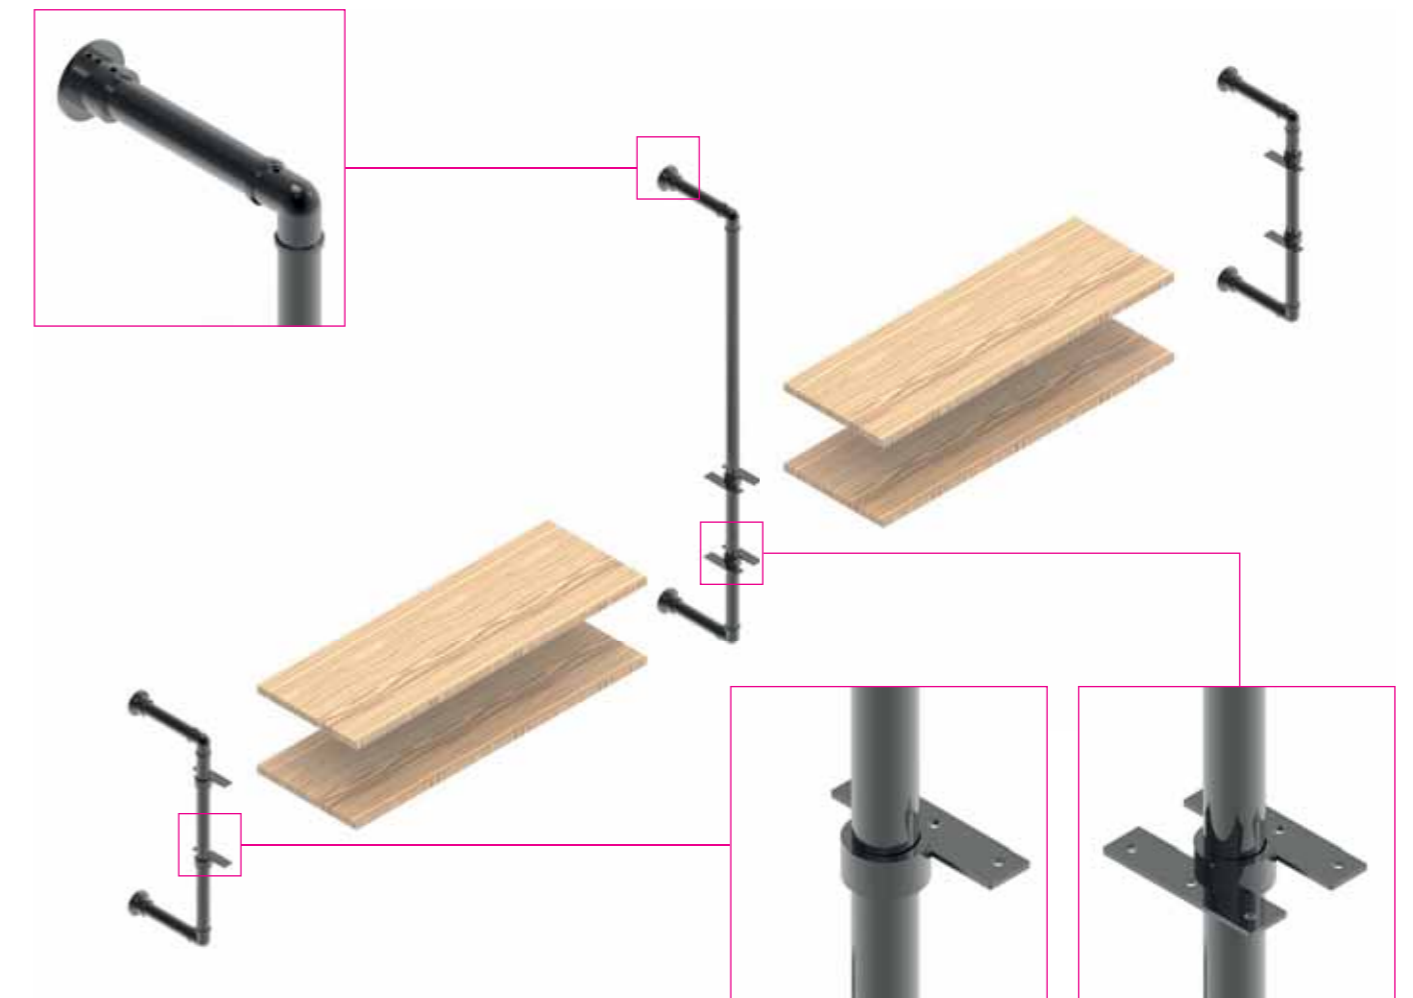

Schema composizioni / Configuration / Схема композиции