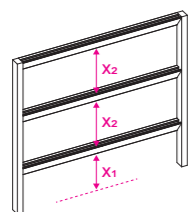

Ghisa
Cast iron
ЧУГУН

DAMA 570

Materiale / Materials / МАТЕРИАЛ
Alluminio / Aluminium / Алюминий

570 x 600 570 x 900 570 x 1200

| | | | |
|-------|------|------|-------|
| Kg. | 1.6 | 2.0 | 2.4 |
| L cm | 60.0 | 90.0 | 120.0 |
| H cm | 54.0 | 54.0 | 54.0 |
| P cm | 3.0 | 3.0 | 3.0 |
| X1 cm | 18.8 | 18.8 | 18.8 |
| X2 cm | 19.0 | 19.0 | 19.0 |