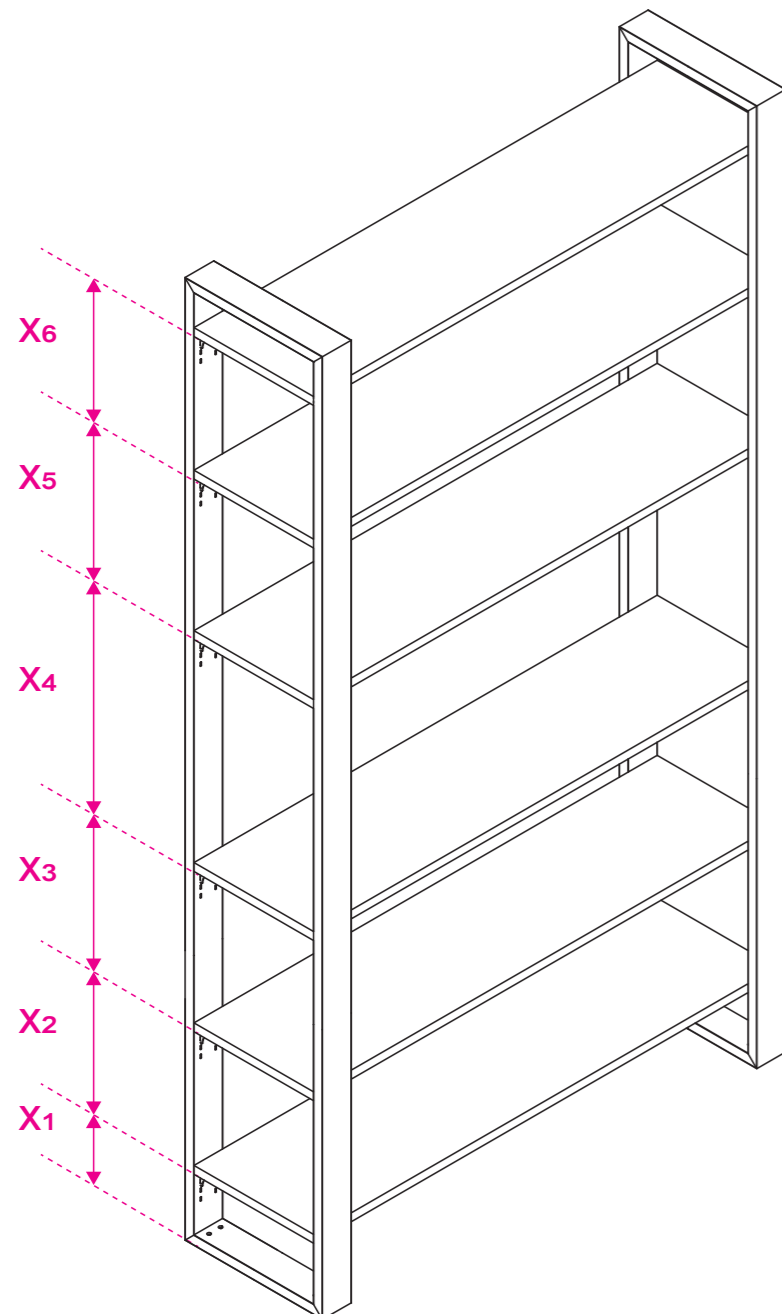

OUTLINE

OUTLINE

OUTLINE

Materiale / Materials / МАТЕРИАЛ
Alluminio / Aluminium / Алюминий

MONTANTE

REGGIMENSOLA

| | | |
|----------------|---------------|------|
| Kg. | 6.24 | 0.03 |
| L cm | 7.5 | 4.0 |
| H cm (min-max) | 216.0 - 217.0 | 3.7 |
| P cm | 35.6 | 3.2 |
| X1 cm | 16.0 | |
| X2 cm | 30.0 | |
| X3 cm | 38.0 | |
| X4 cm | 52.0 | |
| X5 cm | 36.0 | |
| X6 cm | 32.0 | |