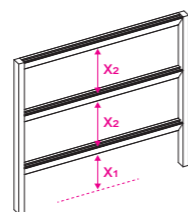

Ghisa
Cast iron
ЧУГУН

DAMA 580

Materiale / Materials / МАТЕРИАЛ
Alluminio / Aluminium / Алюминий

580 x 600 580 x 900 580 x 1200

| | | | |
|-------|------|------|-------|
| Kg. | 1.7 | 2.1 | 2.5 |
| L cm | 60.0 | 90.0 | 120.0 |
| H cm | 54.0 | 54.0 | 54.0 |
| P cm | 3.0 | 3.0 | 3.0 |
| X1 cm | 19.8 | 19.8 | 19.8 |
| X2 cm | 19.0 | 19.0 | 19.0 |