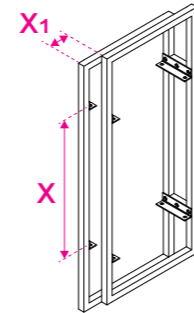

SHELL

SHELL

SHELL 600

Materiale / Materials / МАТЕРИАЛ
Ferro / Iron / Железо

SHELL 600

| | |
|------------------|-------------|
| Kg. | 5.92 |
| L cm | 8.0 |
| H cm (min - max) | 60.0 - 65.0 |
| P cm | 25.4 |
| X cm | 34.0 |
| X1 cm | 5.0 |