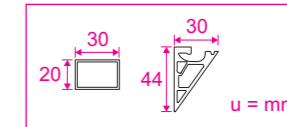

- Ghisa
  Cast iron
  ЧУГУН
- Bianco
  White
  БЕЛЫЙ