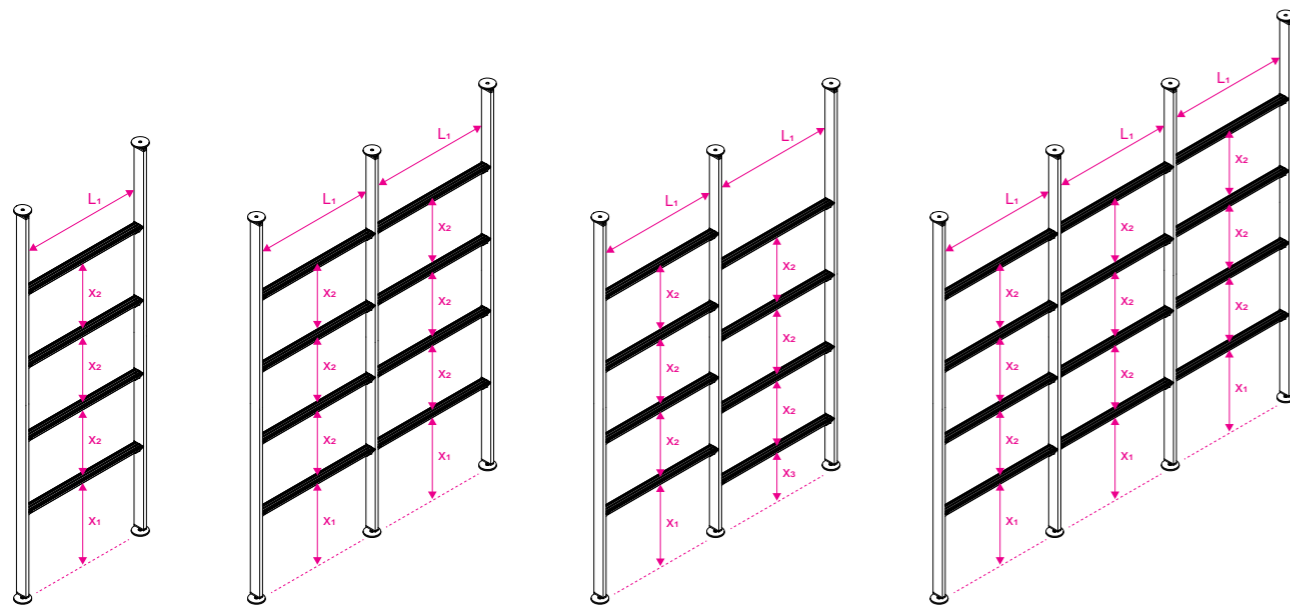

Джостра - линейная, функциональная и практичная, структура из алюминиевых компонентов профилей. Что можно желать лучшего для разделения пространства в красивой и рациональной форме? Ее простая установка между полом и потолком, позволяет создать разные помещения, не закрывая при этом вид. Легкий и современный дизайн дополняет любые, домашние или рабочие комнаты, не внося радикальных изменений в интерьер

AWARD 2017
Shortlisted

GIOSTRA

GIOSTRA

GIOSTRA 90/180/180S/270

Materiale / Materials / МАТЕРИАЛ
Alluminio / Aluminium / Алюминий

| | GIOSTRA/90 | GIOSTRA/180 | GIOSTRA/180S | GIOSTRA/270 |
|-----------------|---------------|---------------|---------------|---------------|
| Kg. | 15.0 | 24.0 | 24.0 | 36.0 |
| L cm | 102.8 | 195.6 | 195.6 | 285.6 |
| L1 cm | 90.0 | 90.0 | 90.0 | 90.0 |
| H cm (min-max) | 266.0 - 276.0 | 266.0 - 276.0 | 266.0 - 276.0 | 266.0 - 276.0 |
| P cm | 10.0 | 10.0 | 10.0 | 10.0 |
| X1 cm (min-max) | 60.0 - 65.0 | 60.0 - 65.0 | 60.0 - 65.0 | 60.0 - 65.0 |
| X2 cm | 50.0 | 50.0 | 50.0 | 50.0 |
| X3 cm (min-max) | - | - | 35.4 - 40.4 | - |

Giostra è un complemento per interni con dimensioni e misure diverse, che possono variare per adeguarsi alla perfezione a tutti i contesti dove l'impianto viene realizzato. Per questo, Giostra è adatto a edifici residenziali, uffici, centri commerciali perché il cliente può individuare la tipologia che più gli aggrada, con tutte le caratteristiche che desidera e richiede. Si possono avere maggiori informazioni mettendosi in contatto con l'azienda, per telefono o via posta elettronica.