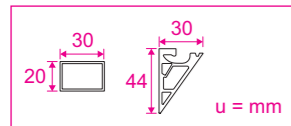

- Ghisa
  Cast iron
  ЧУГУН
- Bianco
  White
  БЕЛЫЙ