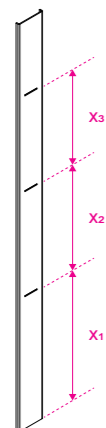

TOWERS-SH

| | |
|------|------|
| Kg. | 0.58 |
| L cm | 10.8 |
| H cm | 7.4 |
| P cm | 14.6 |

TOWER-S "C"

Materiale / Materials / МАТЕРИАЛ
Ferro / Iron / Железо

| | TOWERS S 1473 |
|-------|---------------|
| Kg. | 4.20 |
| L cm | 10.0 |
| H cm | 147.3 |
| P cm | 1.2 |
| X1 cm | 48.4 |
| X2 cm | 38.0 |
| X3 cm | 34.6 |

● Titanio
Titanium
титан

TOWER C 1780

Materiale / Materials / МАТЕРИАЛ
Ferro / Iron / Железо

| TOWER C 1780 | |
|--------------|-------|
| Kg. | 6.00 |
| L cm | 12.0 |
| H cm | 178.0 |
| P cm | 1.2 |
| X1 cm | 6.9 |
| X2 cm | 11.6 |
| X3 cm | 24.8 |