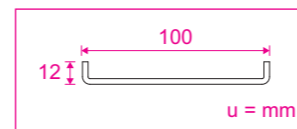

Finiture disponibili struttura
Structure finishing available
доступные покрытия структуры

Ghisa
Cast iron
ЧУГУН