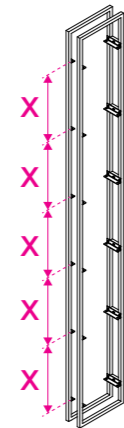

SHELL 1280

Materiale / Materials / МАТЕРИАЛ
Ferro / Iron / Железо

SHELL 1280

| | |
|------------------|---------------|
| Kg. | 10.76 |
| L cm | 8.0 |
| H cm (min - max) | 128.0 - 132.0 |
| P cm | 25.4 |
| X cm | 34.0 |
| X1 cm | 5.0 |

● Nero
Black
черный

SHELL 1960

Materiale / Materials / МАТЕРИАЛ
Ferro / Iron / Железо

SHELL 1960

| | |
|------------------|---------------|
| Kg. | 15.76 |
| L cm | 8.0 |
| H cm (min - max) | 196.0 - 201.0 |
| P cm | 25.4 |
| X cm | 34.0 |
| X1 cm | 5.0 |