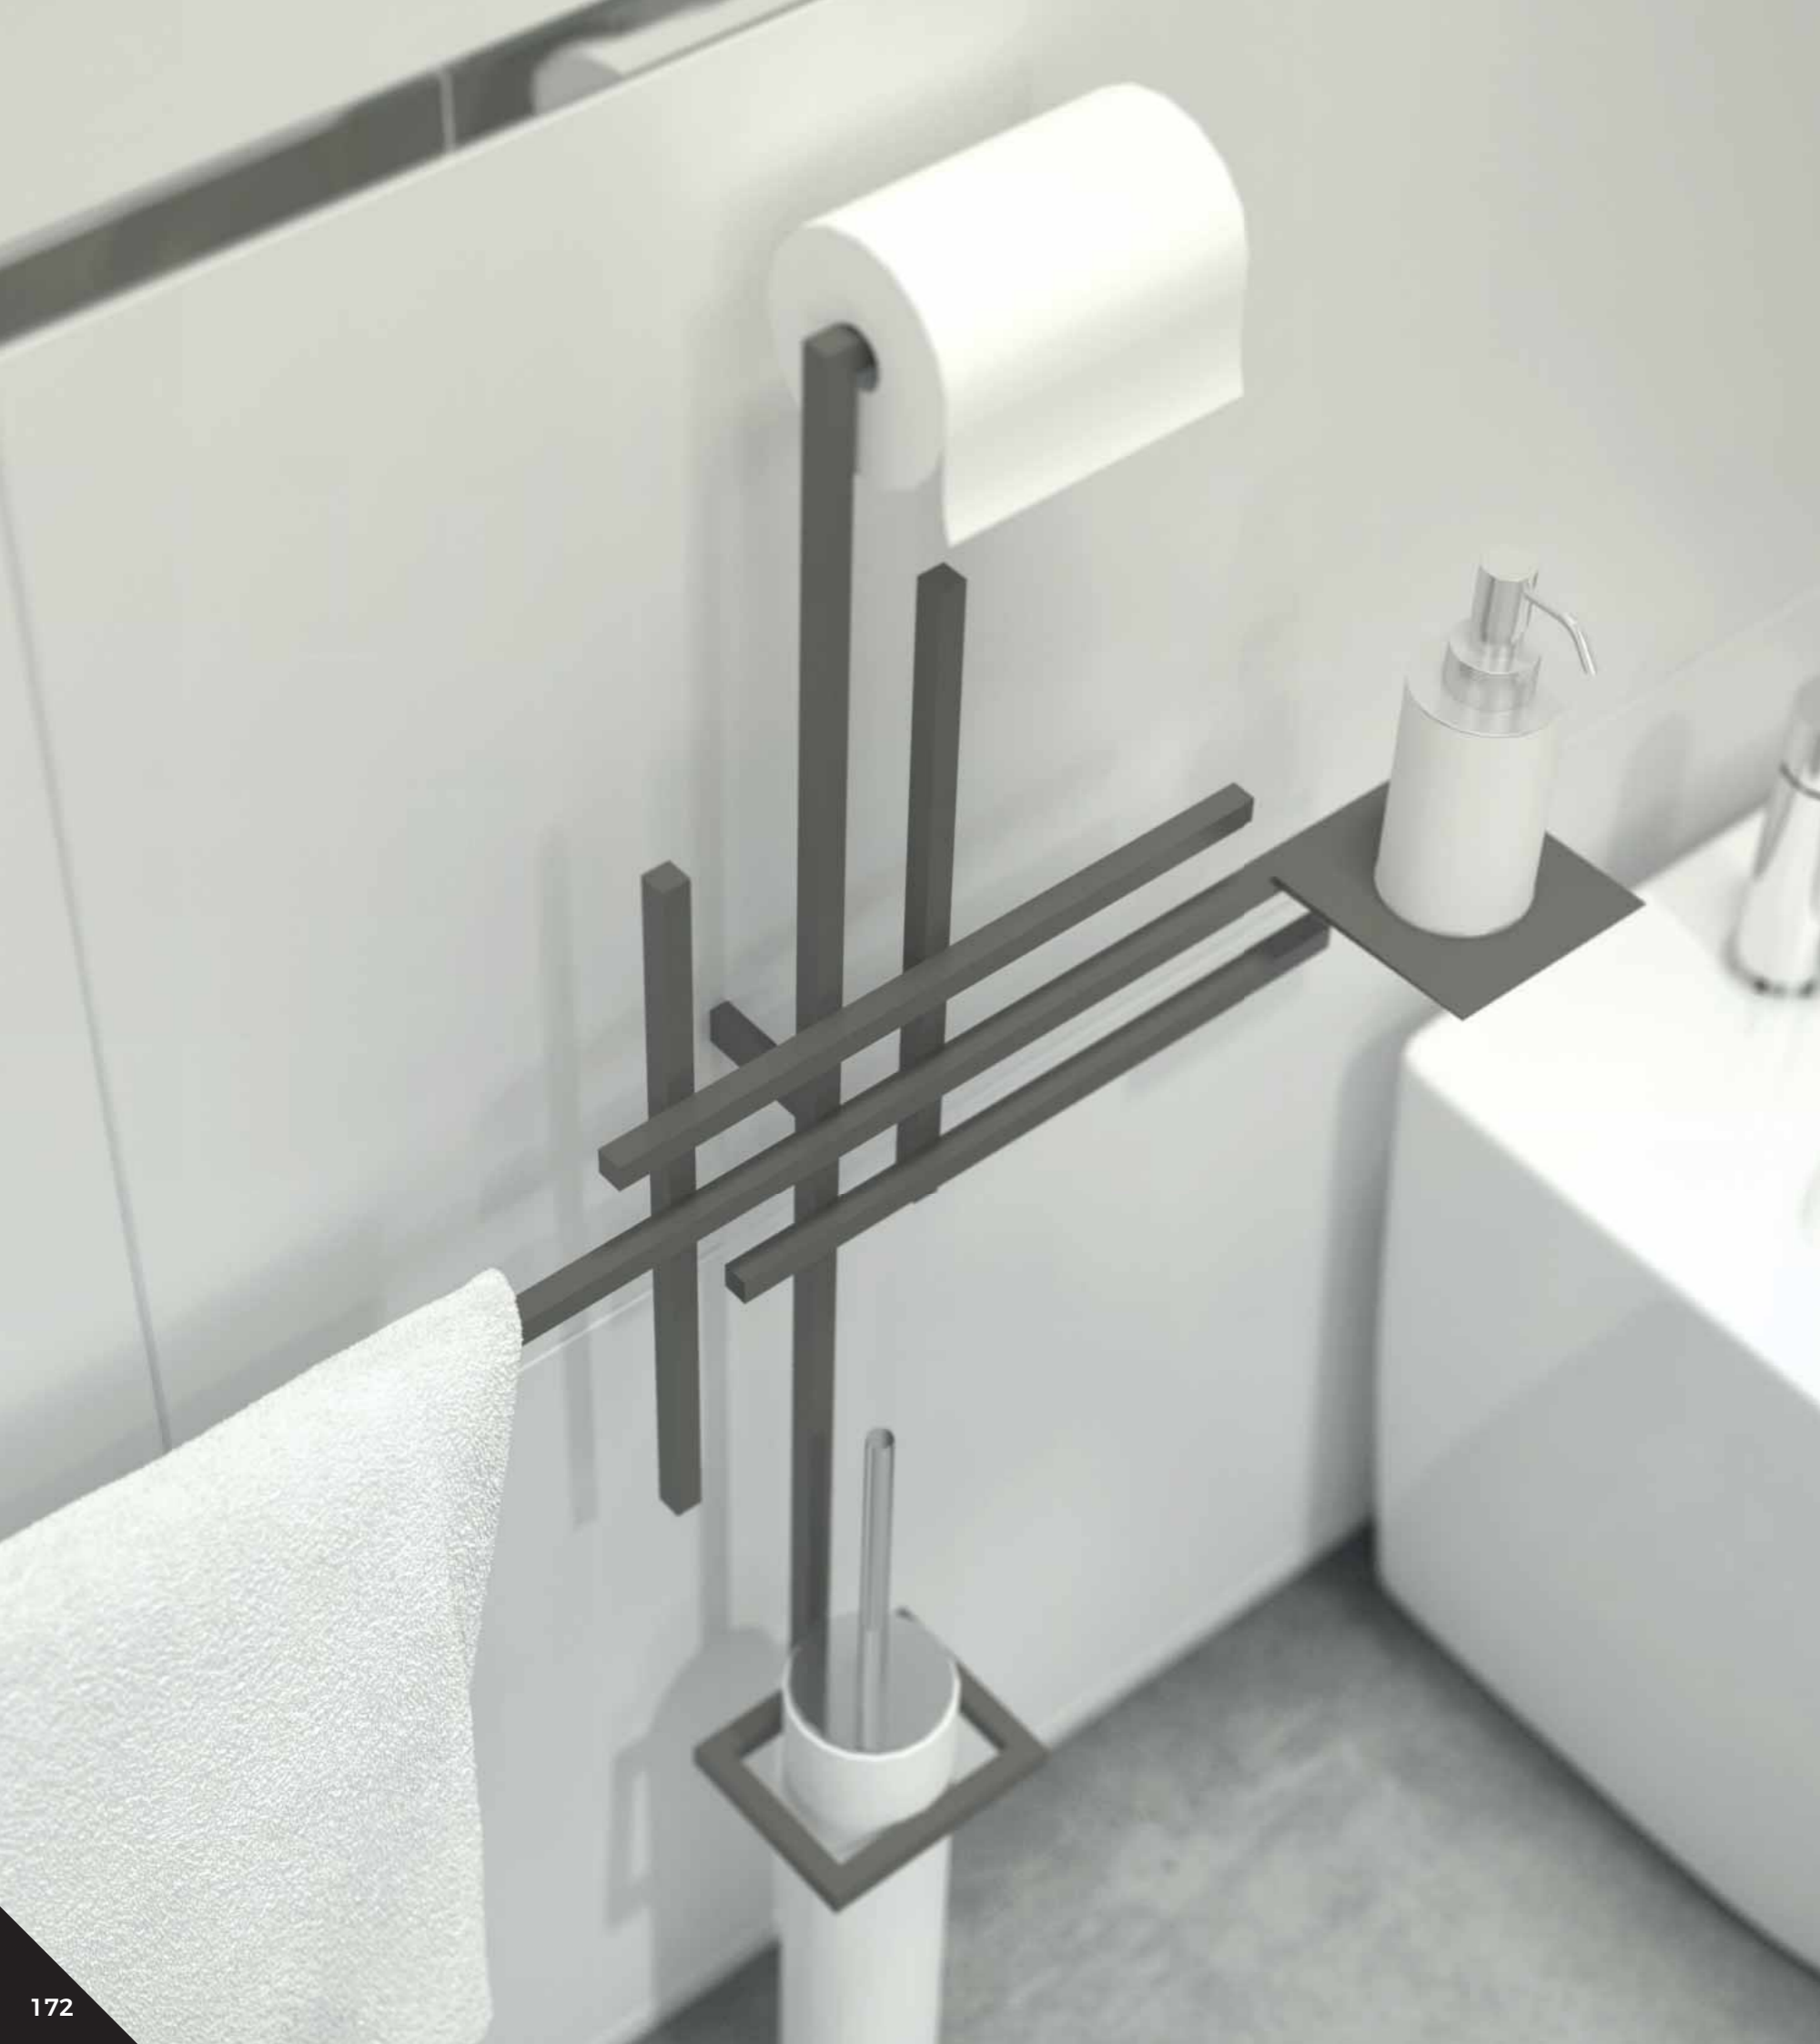

SUN

Incroci geometrici di linee in grado di organizzare in modo unico il tuo ambiente: Sun è il portaoggetti più sottile e meno ingombrante mai pensato per gli accessori del bagno. Grazie all'attacco puntuale e alla sua struttura sottile e metallica, ogni elemento può essere collocato sia in verticale che in orizzontale, seguendo le proprie esigenze di praticità e il proprio gusto estetico.

Sun is a geometric lines intersection to help you to furnish your bathroom in a unique way. It is the thinnest and the least bulky bathroom storage device ever designed. Thanks to its punctual attachment and its slim and metallic structure, each item can be placed either vertically or horizontally, depending on your needs and preferences.

Геометрические пересечения линий, которые могут организовать в уникальный способ твое пространство – это Сан, самый тонкий и менее габаритный держатель, когда-либо придуманный для предметов ванной комнаты. Благодаря аккуратному креплению и тонкой металлической структуре, на которой предметы могут располагаться вертикально и горизонтально, следуя требованиям практичности и эстетики