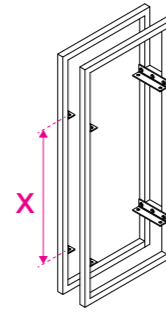

SHELL

SHELL

SHELL 600

Materiale / Materials / МАТЕРИАЛ
Ferro / Iron / Железо

SHELL 600

| | |
|------------------|-------------|
| Kg. | 5.92 |
| L cm | 8.0 |
| H cm (min - max) | 60.0 - 65.0 |
| P cm | 25.4 |
| X cm | 34.0 |
| X1 cm | 5.0 |