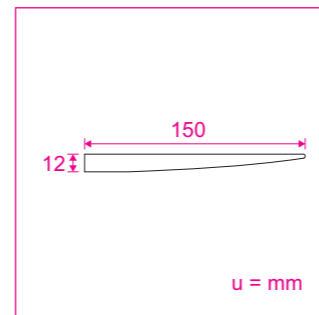

- Tortora
  Turtledove
  бежевый
- Caffè
  Coffee
  кофе
- Blu
  Blue
  синий

- Tortora
  Turtledove
  бежевый
- Caffè
  Coffee
  кофе
- Blu
  Blue
  синий