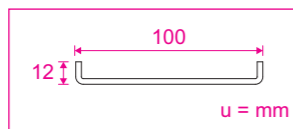

Finiture disponibili struttura
Structure finishing available
доступные покрытия структуры

Ghisa
Cast iron
ЧУГУН