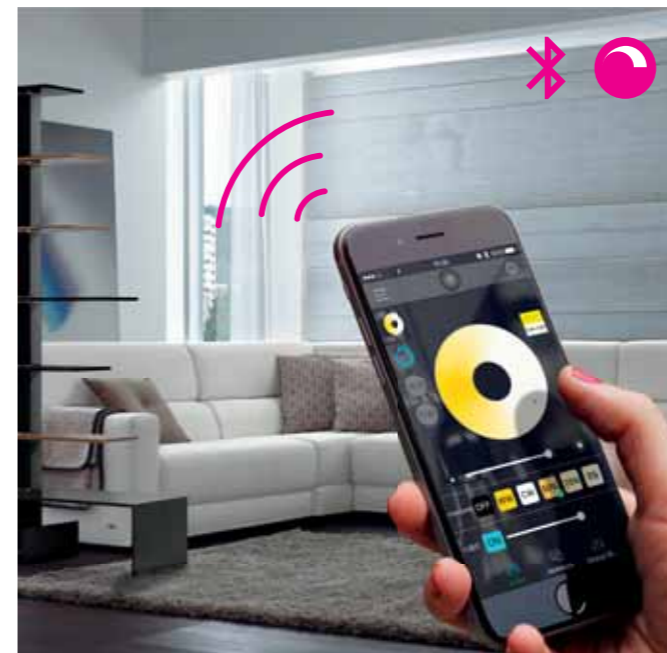

Mensola / Shelf / полка

Materiale / Materials / МАТЕРИАЛ
Legno / Wood / Дерево

TOTEM-SHB

| | |
|------|------|
| Kg. | 1.5 |
| L cm | 60.0 |
| H cm | 1.8 |
| P cm | 30.0 |

DIMMERABILE CON SMARTPHONE

La lampada è dotata di tecnologia di controllo Bluetooth che consente all'utente di regolarne il funzionamento attraverso dispositivi smartphone e tablet. La tecnologia Bluetooth consente una comunicazione veloce, a lunghe distanze, anche in presenza di ostacoli, garantendo sempre bassissimi consumi. Lo smartphone o il tablet può controllare la lampadina singolarmente oppure controllare simultaneamente un gruppo di lampadine attraverso l'utilizzo della applicazione.

The lamp is equipped with Bluetooth control technology that enables the user to control it through smartphones and tablets. Bluetooth technology allows fast, long-distance communication, even if there are obstacles, always guaranteeing lower power consumption. Mobile devices can control either one single bulb or a group of bulbs at the same time by using a application.