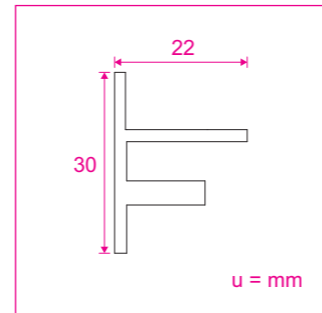

- RAL7016
  RAL7016
  RAL7016
- Bianco
  White
  БЕЛЫЙ