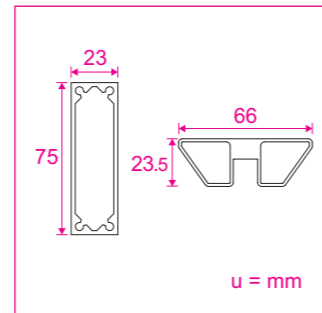

- Ghisa Cast iron ЧУГУН
- Titanio Titanium титан
- Nero Black черный