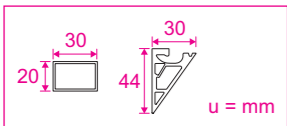

DAMA 540

Materiale / Materials / МАТЕРИАЛ
Alluminio / Aluminium / Алюминий

Kg.	1.4	1.8	2.2
L cm	60.0	90.0	120.0
H cm	54.0	54.0	54.0
P cm	3.0	3.0	3.0
X1 cm	15.8	15.8	15.8
X2 cm	19.0	19.0	19.0

Ghisa
Cast iron
ЧУГУН

DAMA 560

Materiale / Materials / МАТЕРИАЛ
Alluminio / Aluminium / Алюминий

Kg.	1.5	1.9	2.3
L cm	60.0	90.0	120.0
H cm	54.0	54.0	54.0
P cm	3.0	3.0	3.0
X1 cm	17.8	17.8	17.8
X2 cm	19.0	19.0	19.0

Ghisa
Cast iron
ЧУГУН

DAMA 1260

Materiale / Materials / МАТЕРИАЛ
Alluminio / Aluminium / Алюминий

Kg.	2.8	3.6
L cm	60.0	90.0
H cm	126.0	126.0
P cm	3.0	3.0
X1 cm	15.8	15.8
X2 cm	19.0	19.0
X3 cm	24.0	24.0

Ghisa
Cast iron
ЧУГУН

DAMA 1280

Materiale / Materials / МАТЕРИАЛ
Alluminio / Aluminium / Алюминий

Kg.	2.9	3.7
L cm	60.0	90.0
H cm	126.0	126.0
P cm	3.0	3.0
X1 cm	17.8	17.8
X2 cm	19.0	19.0
X3 cm	24.0	24.0

Ghisa
Cast iron
ЧУГУН

DAMA 570

Materiale / Materials / МАТЕРИАЛ
Alluminio / Aluminium / Алюминий

Kg.	1.6	2.0	2.4
L cm	60.0	90.0	120.0
H cm	54.0	54.0	54.0
P cm	3.0	3.0	3.0
X1 cm	18.8	18.8	18.8
X2 cm	19.0	19.0	19.0

Ghisa
Cast iron
ЧУГУН

DAMA 580

Materiale / Materials / МАТЕРИАЛ
Alluminio / Aluminium / Алюминий

Kg.	1.7	2.1	2.5
L cm	60.0	90.0	120.0
H cm	54.0	54.0	54.0
P cm	3.0	3.0	3.0
X1 cm	19.8	19.8	19.8
X2 cm	19.0	19.0	19.0

Ghisa
Cast iron
ЧУГУН

DAMA 1290

Materiale / Materials / МАТЕРИАЛ
Alluminio / Aluminium / Алюминий

Kg.	3.0	3.8
L cm	60.0	90.0
H cm	126.0	126.0
P cm	3.0	3.0
X1 cm	18.8	18.8
X2 cm	19.0	19.0
X3 cm	24.0	24.0

Ghisa
Cast iron
ЧУГУН

DAMA 1300

Materiale / Materials / МАТЕРИАЛ
Alluminio / Aluminium / Алюминий

Kg.	3.1	3.9
L cm	60.0	90.0
H cm	126.0	126.0
P cm	3.0	3.0
X1 cm	19.8	19.8
X2 cm	19.0	19.0
X3 cm	24.0	24.0

Ghisa
Cast iron
ЧУГУН