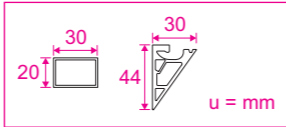

DAMA 540

Materiale / Materials / МАТЕРИАЛ
Alluminio / Aluminium / Алюминий

Kg.	1.4	1.8	2.2
L cm	60.0	90.0	120.0
H cm	54.0	54.0	54.0
P cm	3.0	3.0	3.0
X1 cm	15.8	15.8	15.8
X2 cm	19.0	19.0	19.0

Ghisa
Cast iron
ЧУГУН

DAMA 560

Materiale / Materials / МАТЕРИАЛ
Alluminio / Aluminium / Алюминий

Kg.	1.5	1.9	2.3
L cm	60.0	90.0	120.0
H cm	54.0	54.0	54.0
P cm	3.0	3.0	3.0
X1 cm	17.8	17.8	17.8
X2 cm	19.0	19.0	19.0

Ghisa
Cast iron
ЧУГУН

DAMA 1260

Materiale / Materials / МАТЕРИАЛ
Alluminio / Aluminium / Алюминий

Kg.	2.8	3.6
L cm	60.0	90.0
H cm	126.0	126.0
P cm	3.0	3.0
X1 cm	15.8	15.8
X2 cm	19.0	19.0
X3 cm	24.0	24.0

Ghisa
Cast iron
ЧУГУН

DAMA 1280

Materiale / Materials / МАТЕРИАЛ
Alluminio / Aluminium / Алюминий

Kg.	2.9	3.7
L cm	60.0	90.0
H cm	126.0	126.0
P cm	3.0	3.0
X1 cm	17.8	17.8
X2 cm	19.0	19.0
X3 cm	24.0	24.0

Ghisa
Cast iron
ЧУГУН

DAMA 570

Materiale / Materials / МАТЕРИАЛ
Alluminio / Aluminium / Алюминий

Kg.	1.6	2.0	2.4
L cm	60.0	90.0	120.0
H cm	54.0	54.0	54.0
P cm	3.0	3.0	3.0
X1 cm	18.8	18.8	18.8
X2 cm	19.0	19.0	19.0

Ghisa
Cast iron
ЧУГУН

DAMA 580

Materiale / Materials / МАТЕРИАЛ
Alluminio / Aluminium / Алюминий

Kg.	1.7	2.1	2.5
L cm	60.0	90.0	120.0
H cm	54.0	54.0	54.0
P cm	3.0	3.0	3.0
X1 cm	19.8	19.8	19.8
X2 cm	19.0	19.0	19.0

Ghisa
Cast iron
ЧУГУН

DAMA 1290

Materiale / Materials / МАТЕРИАЛ
Alluminio / Aluminium / Алюминий

Kg.	3.0	3.8
L cm	60.0	90.0
H cm	126.0	126.0
P cm	3.0	3.0
X1 cm	18.8	18.8
X2 cm	19.0	19.0
X3 cm	24.0	24.0

Ghisa
Cast iron
ЧУГУН

DAMA 1300

Materiale / Materials / МАТЕРИАЛ
Alluminio / Aluminium / Алюминий

Kg.	3.1	3.9
L cm	60.0	90.0
H cm	126.0	126.0
P cm	3.0	3.0
X1 cm	19.8	19.8
X2 cm	19.0	19.0
X3 cm	24.0	24.0

Ghisa
Cast iron
ЧУГУН