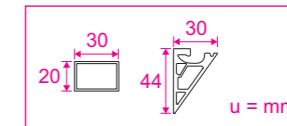

- Ghisa
  Cast iron
  ЧУГУН
- Bianco
  White
  БЕЛЫЙ