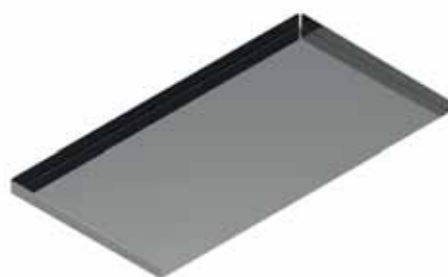

Giostra

Finiture disponibili/ Finishing available/ доступные покрытия

Rovere
Wood durmast
дуб

Denim
Denim
джинс

Bianco
White
белый

Mensola / Shelf / полка

Materiale / Materials / МАТЕРИАЛ
Alluminio / Aluminum / Алюминий