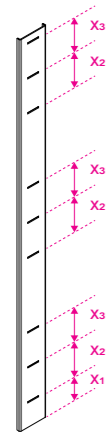

TOWER C 1300

Materiale / Materials / МАТЕРИАЛ
Ferro / Iron / Железо

TOWER C 1300	
Kg.	4.32
L cm	12.0
H cm	130.0
P cm	1.2
X1 cm	6.9
X2 cm	11.6
X3 cm	24.8

Finiture disponibili struttura
Structure finishing available
доступные покрытия структуры

● Titanio
Titanium
титан