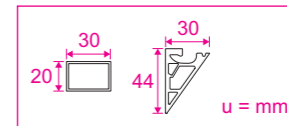

DAMA 540

Materiale / Materials / МАТЕРИАЛ
Alluminio / Aluminium / Алюминий

Kg.	1.4	1.8	2.2
L cm	60.0	90.0	120.0
H cm	54.0	54.0	54.0
P cm	3.0	3.0	3.0
X1 cm	15.8	15.8	15.8
X2 cm	19.0	19.0	19.0

Ghisa
Cast iron
ЧУГУН

DAMA 560

Materiale / Materials / МАТЕРИАЛ
Alluminio / Aluminium / Алюминий

Kg.	1.5	1.9	2.3
L cm	60.0	90.0	120.0
H cm	54.0	54.0	54.0
P cm	3.0	3.0	3.0
X1 cm	17.8	17.8	17.8
X2 cm	19.0	19.0	19.0

Ghisa
Cast iron
ЧУГУН

DAMA 1260

Materiale / Materials / МАТЕРИАЛ
Alluminio / Aluminium / Алюминий

Kg.	2.8	3.6
L cm	60.0	90.0
H cm	126.0	126.0
P cm	3.0	3.0
X1 cm	15.8	15.8
X2 cm	19.0	19.0
X3 cm	24.0	24.0

Ghisa
Cast iron
ЧУГУН

DAMA 1280

Materiale / Materials / МАТЕРИАЛ
Alluminio / Aluminium / Алюминий

Kg.	2.9	3.7
L cm	60.0	90.0
H cm	126.0	126.0
P cm	3.0	3.0
X1 cm	17.8	17.8
X2 cm	19.0	19.0
X3 cm	24.0	24.0

Ghisa
Cast iron
ЧУГУН

DAMA 570

Materiale / Materials / МАТЕРИАЛ
Alluminio / Aluminium / Алюминий

Kg.	1.6	2.0	2.4
L cm	60.0	90.0	120.0
H cm	54.0	54.0	54.0
P cm	3.0	3.0	3.0
X1 cm	18.8	18.8	18.8
X2 cm	19.0	19.0	19.0

Ghisa
Cast iron
ЧУГУН

DAMA 580

Materiale / Materials / МАТЕРИАЛ
Alluminio / Aluminium / Алюминий

Kg.	1.7	2.1	2.5
L cm	60.0	90.0	120.0
H cm	54.0	54.0	54.0
P cm	3.0	3.0	3.0
X1 cm	19.8	19.8	19.8
X2 cm	19.0	19.0	19.0

Ghisa
Cast iron
ЧУГУН

DAMA 1290

Materiale / Materials / МАТЕРИАЛ
Alluminio / Aluminium / Алюминий

Kg.	3.0	3.8
L cm	60.0	90.0
H cm	126.0	126.0
P cm	3.0	3.0
X1 cm	18.8	18.8
X2 cm	19.0	19.0
X3 cm	24.0	24.0

Ghisa
Cast iron
ЧУГУН

DAMA 1300

Materiale / Materials / МАТЕРИАЛ
Alluminio / Aluminium / Алюминий

Kg.	3.1	3.9
L cm	60.0	90.0
H cm	126.0	126.0
P cm	3.0	3.0
X1 cm	19.8	19.8
X2 cm	19.0	19.0
X3 cm	24.0	24.0

Ghisa
Cast iron
ЧУГУН