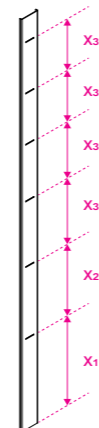

TOWER-S "D"

Materiale / Materials / МАТЕРИАЛ
Ferro / Iron / Железо

	TOWERS S 2178
Kg.	6.24
L cm	10.0
H cm	217.8
P cm	1.2
X1 cm	48.4
X2 cm	38.0
X3 cm	34.6