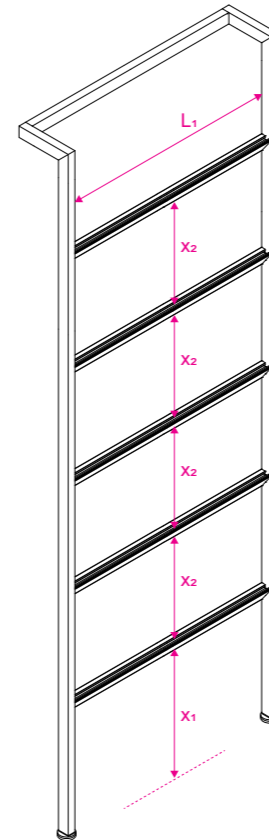

- Ghisa
Cast iron
ЧУГУН
- Bianco
White
БЕЛЫЙ

DAMA L 180

Materiale / Materials / МАТЕРИАЛ
Alluminio / Aluminium / Алюминий

180 x 60 180 x 90 180 x 120

| | | | |
|-----------------|---------------|---------------|---------------|
| Kg. | 5.1 | 6.5 | 9.3 |
| L cm | 64.0 | 94.0 | 126.0 |
| L1 cm | 60.0 | 90.0 | 60.0 |
| H cm (min-max) | 182.8 - 185.8 | 182.8 - 185.8 | 182.8 - 185.8 |
| P cm | 15.0 | 15.0 | 15.0 |
| X1 cm (min-max) | 32.8 - 35.8 | 32.8 - 35.8 | 32.8 - 35.8 |
| X2 cm | 30.0 | 30.0 | 30.0 |
| X3 cm (min-max) | - | - | 17.8 - 20.8 |
| X4 cm (min-max) | - | - | 32.8 - 35.8 |