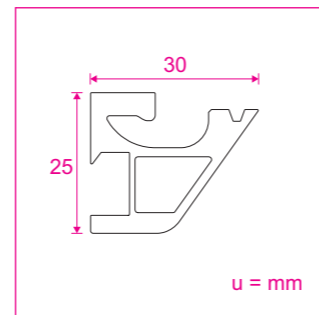

- Ghisa
  Cast iron
  ЧУГУН
- Bianco
  White
  БЕЛЫЙ

Il sottopensile più sottile della gamma Damiano Latini. Con solo 2 cm di altezza sembra quasi scomparire nella parete lasciando gli accessori sospesi a mezz'aria. Le sue dimensioni ridotte lo rendono perfetto anche per cucine piccole o su misura.

The thinnest kitchen rack among Damiano Latini collection. It is only 2 cm high and it nearly disappears into the wall leaving the accessories suspended in the air. Little in size it is perfect for small or custom kitchens.

Самый тонкий рейлинг из коллекции Дамиано Латини. Он высотой всего 2 см, практически испаряется на стене, оставляя аксессуары, словно подвешенными в воздухе. Уменьшенные размеры делают его идеальным для маленьких и кухонь под заказ