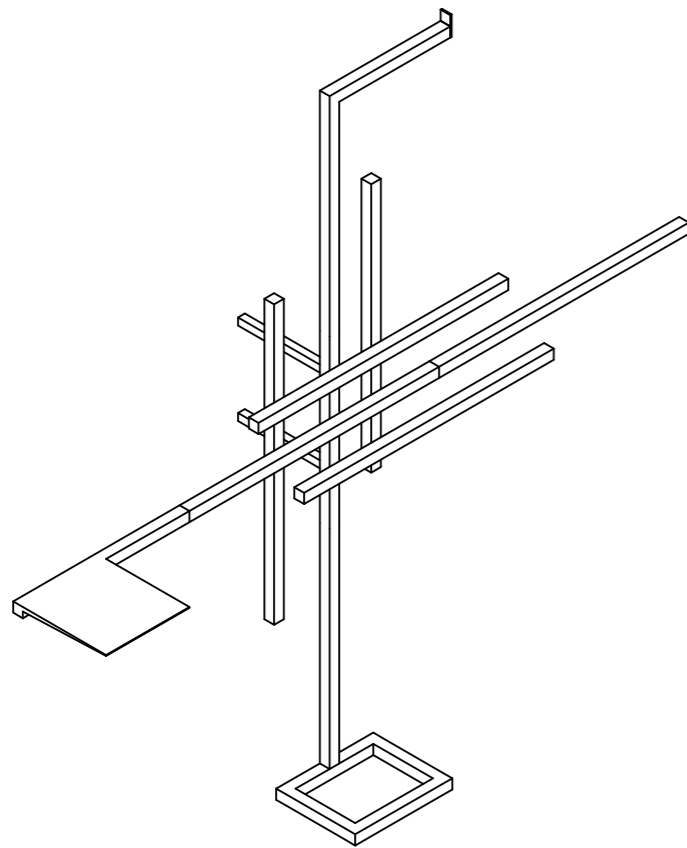

SUN

Materiale / Materials / МАТЕРИАЛ
Alluminio / Aluminium / Алюминий

SUN

Kg.	1.05
L cm	48.0
H cm	42.5
P cm	6.0

● Nero
Black
черный

Accessori / Accessories / Аксессуары

Porta-asciugamano
Towel holder
Держатель для полотенца

Porta sapone
Soap holder
Держатель для мыла

Porta cartaijenica
Toilet paper holder
Держатель для туалетной бумаги

Porta scopino
Toilet brush holder
Держатель для щётки