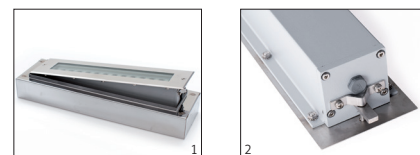

NOTE

1. Controcassa in acciaio inox
2. Valvola in Gore-Tex per impedire la formazione di condensa all'interno del prodotto
3. Anello di chiusura in acciaio INOX AISI 316L
4. Manutenzione laterale
5. Prodotto fornito con 1m di cavo
6. Regolazione del fascio luminoso con ghiera zigrinata esterna (IP 67)

HINWEISE

1. Einbaugehäuse aus Edelstahl.
2. Gore-Tex-Ventil zur Verhinderung von Kondenswasserbildung im Leuchteninnenraum.
3. Abschlussring aus Edelstahl AISI 316L.
4. Zugriff für Lampenersatz von der Stirnseite.
5. Leuchte komplett mit Zuleitung, Länge 1,00 m.
6. LED-Platine von außen mittels Rändelschraube schwenkbar.