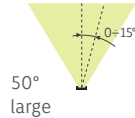

6 LED 230V POWER SUPPLY INCLUDED

84 96 2X1
6W (6 LED)
220-240V 50/60Hz
power supply included
Class I
Category C4

10° Spot
12980 cd/klm

5	9	4	1	E(x)
4	16	4	1	
3	34	6	1	
2	74	10	1	
1	180	5	-	

↑ 84 96 261

84 96 2X3
6W (6 LED)
220-240V 50/60Hz
power supply included
Class I
Category C4

30° Medium
3949 cd/klm

5	5	4,4	2,7	E(x)
4	9,4	7,4	3,4	
3	20	13	3,5	
2	49,4	18,5	2,5	
1	77,2	10,7	0,9	

↑ 84 96 263

84 96 2X8
6W (6 LED)
220-240V 50/60Hz
power supply included
Class I
Category C4

50° Large
1870 cd/klm

5	3,1	2,9	2,3	E(x)
4	5,7	5,1	3,7	
3	11,9	9,8	5,7	
2	28,7	19	6,1	
1	45,3	14,4	2,3	

↑ 84 96 268

84 96 2X7
6W (6 LED)
220-240V 50/60Hz
power supply included
Class I
Category C4

Elliptical
3520 cd/klm

5	2,6	2,5	2,2	E(x)
4	4,6	4,2	3,5	
3	8,8	7,5	5,3	
2	18,3	13,4	6,4	
1	44,4	16,7	2,8	

↑ 84 96 267

how to create the product code

WHITE versions available:

- 1 = 3000K (706 lm)
- 6 = 4000K (773 lm)
- 7 = 5000K (806 lm)

other versions available ON REQUEST

- 9 = 2700K
- 4 = Amber
- 2 = Red
- 3 = Green
- 5 = Blue

↓ Sleeve 89 45 060

6 LED Dynamic max. 350mA POWER SUPPLY TO BE ORDERED SEPARATELY

84 96 2X1
6W (6 LED)
max. 350mA (3 channels)
power supply excluded
Class III
Category C4

84 96 2X3
6W (6 LED)
max. 350mA (3 channels)
power supply excluded
Class III
Category C4

84 96 2X8
6W (6 LED)
max. 350mA (3 channels)
power supply excluded
Class III
Category C4

84 96 2X7
6W (6 LED)
max. 350mA (3 channels)
power supply excluded
Class III
Category C4

how to create the product code

Dynamic versions available:

- 0 = RGB

other versions available ON REQUEST

- 8 = Dynamic White

Accessori | Zubehör

89 45 060
Controcassa Acciaio AISI 304 (dim. 130 x 450 x 68 mm)
Einbauehäuse Edelstahl AISI 430
(Abmessungen 130 x 450 x 68 mm)

89 17 000
Connettore Rapido IP67 3 x 1,5 mm² Ø 5 - 13 mm
Kabel-Schnellverbinder IP 67
3 x 1,5 mm² Ø 5 - 13 mm

89 17 004
Connettore Paguro IP68 max. 3 x 4 mm² Ø 9,5 - 12 mm
Gel-Verbinder Paguro IP 68
max. 3 x 4 mm² Ø 9,5 - 12 mm