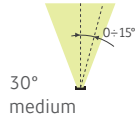

HINWEISE

- 1 . IP 68 Full Dry
- 2 . Gehäuse und Abschlussring aus Edelstahl AISI 316L
- 3 . Verdeckte Schrauben
- 4 . Reduzierte Einbautiefe 75 mm
- 5 . Leuchte komplett mit Zuleitung, Länge 0,50 m
- 6 . Befestigung mittels O-Ring