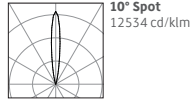

1 LED max 700mA - Vetro trasparente | Glas transparent

POWER SUPPLY TO BE ORDERED SEPARATELY

84 70 0X1
2,5W (1 LED)
max. 700mA
power supply excluded
Class III
Category C5

A A+ A++

12534 cd/klm

5	2,7	2,3	1,6	E(x)
4	5	4,1	2,3	
3	10,7	7,5	3,1	
2	27	13,5	2,9	
1	62,7	10,8	0,9	
	0,2	0,25	0,5	

↑ 84 70 061

84 70 0X3
2,5W (1 LED)
max. 700mA
power supply excluded
Class III
Category C5

A A+ A++