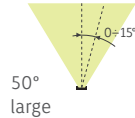

1 LED max 700mA - Vetro trasparente | Glas transparent

POWER SUPPLY TO BE ORDERED SEPARATELY

84 70 0X1
2,5W (1 LED)
max. 700mA
power supply excluded
Class III
Category C5

A A+ A++

12534 cd/klm

5	2,7	2,3	1,6	E(x)
4	5	4,1	2,3	
3	10,7	7,5	3,1	
2	27	13,5	2,9	
1	62,7	10,8	0,9	
	0,2	0,25	0,5	

↑ 84 70 061

84 70 0X3
2,5W (1 LED)
max. 700mA
power supply excluded
Class III
Category C5

A A+ A++

5513 cd/klm

5	2,1	1,9	1,6	E(x)
4	3,7	3,4	2,6	
3	7,3	6,3	4,1	
2	15,5	11,6	5,4	
1	20,4	10,6	2,7	
	0,4	0,25	0,5	

↑ 84 70 063

84 70 0X8
2,5W (1 LED)
max. 700mA
power supply excluded
Class III
Category C5

A A+ A++

2553 cd/klm

5	1,4	1,4	1,3	E(x)
4	2,6	2,5	2,2	
3	5,2	4,8	3,9	
2	10,6	9,2	6	
1	10,6	7,4	3,1	
	0,6	0,25	0,5	

↑ 84 70 068

84 70 0X7
2,5W (1 LED)
max. 700mA
power supply excluded
Class III
Category C5

A A+ A++

4486 cd/klm

5	1	1	1	E(x)
4	1,6	1,6	1,6	
3	3,4	3,4	3,2	
2	8,6	8,3	7	
1	21,2	17,1	6,7	
	0,2	0,25	0,5	

↑ 84 70 067

how to create the product code

WHITE versions available:

- 1 = 3000K (210 lm)
- 6 = 4000K (230 lm)
- 7 = 5000K (240 lm)

other versions available ON REQUEST

- 9 = 2700K
- 4 = Amber
- 2 = Red
- 3 = Green
- 5 = Blue

↓ Sleeve 89 45 033

↓ Sleeve 89 45 034

1 LED max 700mA - Vetro sabbiato | Glas ätzmatt

POWER SUPPLY TO BE ORDERED SEPARATELY

84 70 0X5
2,5W (1 LED)
max. 700mA
power supply excluded
Class III
Category C5

A A+ A++

1761 cd/klm

5	-	-	-	E(x)
4	1	0,8	0,8	
3	2	1,9	1,6	
2	6,1	5,5	3,9	
1	30,2	20	7,3	
	0,3	0,25	0,5	

↑ 84 70 065

how to create the product code

WHITE versions available:

- 1 = 3000K (210 lm)
- 6 = 4000K (230 lm)
- 7 = 5000K (240 lm)

other versions available ON REQUEST

- 9 = 2700K
- 4 = Amber
- 2 = Red
- 3 = Green
- 5 = Blue

1 LED max 700mA - Vetro verniciato bianco | Glas weiss lackiert

POWER SUPPLY TO BE ORDERED SEPARATELY

84 70 0X6
2,5W (1 LED)
max. 700mA
power supply excluded
Class III
Category C5

A A+ A++

how to create the product code

WHITE versions available:

- 1 = 3000K (210 lm)
- 6 = 4000K (230 lm)
- 7 = 5000K (240 lm)

other versions available ON REQUEST