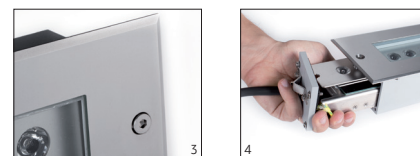

NOTE

1. Controcassa in acciaio inox
2. Valvola in Gore-Tex per impedire la formazione di condensa all'interno del prodotto
3. Anello di chiusura in acciaio INOX AISI 316L
4. Manutenzione laterale
5. Prodotto fornito con 1m di cavo
6. Regolazione del fascio luminoso con ghiera zigrinata esterna (IP 67)

HINWEISE

1. Einbaugehäuse aus Edelstahl.
2. Gore-Tex-Ventil zur Verhinderung von Kondenswasserbildung im Leuchteninnenraum.
3. Abschlussring aus Edelstahl AISI 316L.
4. Zugriff für Lampenersatz von der Stirnseite.
5. Leuchte komplett mit Zuleitung, Länge 1,00 m.
6. LED-Platine von außen mittels Rändelschraube schwenkbar.