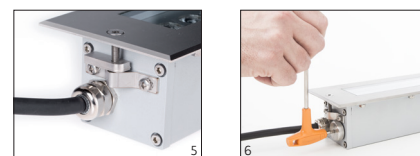

NOTE

1. Controcassa in acciaio inox
2. Valvola in Gore-Tex per impedire la formazione di condensa all'interno del prodotto
3. Anello di chiusura in acciaio INOX AISI 316L
4. Manutenzione laterale
5. Prodotto fornito con 1m di cavo
6. Regolazione del fascio luminoso con ghiera zigrinata esterna (IP 67)

HINWEISE

1. Einbaugehäuse aus Edelstahl.
2. Gore-Tex-Ventil zur Verhinderung von Kondenswasserbildung im Leuchteninnenraum.
3. Abschlussring aus Edelstahl AISI 316L.
4. Zugriff für Lampenersatz von der Stirnseite.
5. Leuchte komplett mit Zuleitung, Länge 1,00 m.
6. LED-Platine von außen mittels Rändelschraube schwenkbar.