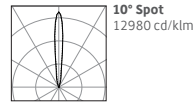

10° Spot
12980 cd/klm

5	9	4	1	E(x)
4	16	4	1	
3	34	6	1	
2	74	10	1	
1	180	5	-	

↑ 84 96 261

84 96 2X3
6W (6 LED)
220-240V 50/60Hz
power supply included
Class I
Category C4