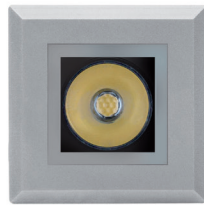

400 NANO
Anello inox

400 NANO
Ring Edelstahl

400 NANO

Cornice Inox | Rahmen Edelstahl

ita Corpo e flangia di chiusura realizzati in acciaio inox AISI 316L.
Schermo in vetro temprato piano extra-chiaro o verniciato bianco spessore 6mm.
Assenza di viti a vista, fissaggio con OR di tenuta.
Grado di protezione IP68 con sistema FULL DRY che evita la formazione di condensa all'interno del prodotto.
Prodotto fornito con 0,5m di cavo.
Controcassa in PVC da ordinare separatamente.
Installazione in controcassa gettata nel cemento con un letto di drenaggio di ghiaia di 20-30 cm.
Alimentazione da realizzare esternamente con trasformatore in corrente costante da 350mA o 700mA.

deu Gehäuse und Abschlussring aus Edelstahl AISI 316L.
Abdeckscheibe aus gehärtetem hochtransparentem oder Glas weiß lackiert, Stärke 6mm.
Verdeckte Schrauben. O-Ring-Befestigung.
Schutzart IP68 FULL DRY mit Vorrichtung zur Verhinderung von Kondenswasserbildung im Leuchteninnenraum.
Leuchte komplett mit Zuleitung, Länge 0,5m.
Einbaugehäuse aus PVC, separat zu bestellen.
Installation: Einbaugehäuse für Gussbeton oder Erdeinbau. Drainage-Kiesbett mit 20-30 cm Tiefe vorsehen.
Externe Konstantstrom-Treiber 350 oder 700 mA, separat zu bestellen.

deu Gehäuse aus Aluminium-Strangpress, korrosionsbeständig.
Abschlussring aus Edelstahl AISI 316.
Oberflächenbehandlung nach dem Iridite-Verfahren mit anschließender Epoxy-Pulvergrundierung und Polyester-Pulverbeschichtung.
Schrauben aus Edelstahl A4.
Leuchte komplett mit Zuleitung, Länge 1,0m.
Abdeckscheibe aus gehärtetem Klarglas, Stärke 8mm, plan.
Einbaugehäuse aus Edelstahl AISI 430, separat zu bestellen.
Installation: Einbaugehäuse für Gussbeton oder Erdeinbau. Drainage-Kiesbett mit 20-30 cm Tiefe vorsehen.
Wandeinbaumontage möglich.
Gore-Tex-Ventil zur Verhinderung von Kondenswasserbildung im Leuchteninnenraum.