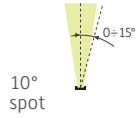

1 LED max 700mA - Vetro trasparente | Glas transparent

POWER SUPPLY TO BE ORDERED SEPARATELY

84 70 0X1
2,5W (1 LED)
max. 700mA
power supply excluded
Class III
Category C5

A A+ A++

12534 cd/klm

5	2,7	2,3	1,6	E(x)
4	5	4,1	2,3	
3	10,7	7,5	3,1	
2	27	13,5	2,9	
1	62,7	10,8	0,9	
	0,2	0,25	0,5	

↑ 84 70 061

84 70 0X3
2,5W (1 LED)
max. 700mA
power supply excluded
Class III
Category C5

A A+ A++

5513 cd/klm

5	2,1	1,9	1,6	E(x)
4	3,7	3,4	2,6	
3	7,3	6,3	4,1	
2	15,5	11,6	5,4	
1	20,4	10,6	2,7	
	0,4	0,25	0,5	

↑ 84 70 063

84 70 0X8
2,5W (1 LED)
max. 700mA
power supply excluded
Class III
Category C5

A A+ A++

2553 cd/klm

5	1,4	1,4	1,3	E(x)
4	2,6	2,5	2,2	
3	5,2	4,8	3,9	
2	10,6	9,2	6	
1	10,6	7,4	3,1	
	0,6	0,25	0,5	

↑ 84 70 068

84 70 0X7
2,5W (1 LED)
max. 700mA
power supply excluded
Class III
Category C5

A A+ A++

4486 cd/klm

5	1	1	1	E(x)
4	1,6	1,6	1,6	
3	3,4	3,4	3,2	
2	8,6	8,3	7	
1	21,2	17,1	6,7	
	0,2	0,25	0,5	

↑ 84 70 067

how to create the product code

WHITE versions available:

- 1 = 3000K (210 lm)
- 6 = 4000K (230 lm)
- 7 = 5000K (240 lm)

other versions available ON REQUEST

- 9 = 2700K
- 4 = Amber
- 2 = Red
- 3 = Green
- 5 = Blue

↓ Sleeve 89 45 033

↓ Sleeve 89 45 034

1 LED max 700mA - Vetro sabbiato | Glas ätzmatt

POWER SUPPLY TO BE ORDERED SEPARATELY

84 70 0X5
2,5W (1 LED)
max. 700mA
power supply excluded
Class III
Category C5

A A+ A++

1761 cd/klm

5	-	-	-	E(x)
4	1	0,8	0,8	
3	2	1,9	1,6	
2	6,1	5,5	3,9	
1	30,2	20	7,3	
	0,3	0,25	0,5	

↑ 84 70 065

how to create the product code

WHITE versions available:

- 1 = 3000K (210 lm)
- 6 = 4000K (230 lm)
- 7 = 5000K (240 lm)

other versions available ON REQUEST

- 9 = 2700K
- 4 = Amber
- 2 = Red
- 3 = Green
- 5 = Blue

1 LED max 700mA - Vetro verniciato bianco | Glas weiss lackiert

POWER SUPPLY TO BE ORDERED SEPARATELY

84 70 0X6
2,5W (1 LED)
max. 700mA
power supply excluded
Class III
Category C5

A A+ A++

how to create the product code

WHITE versions available:

- 1 = 3000K (210 lm)
- 6 = 4000K (230 lm)
- 7 = 5000K (240 lm)

other versions available ON REQUEST