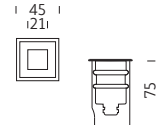

↓ Sleeve 89 45 034