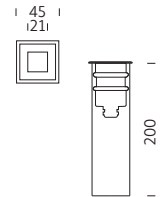

1 LED max 700mA - Vetro trasparente | Glas transparent

POWER SUPPLY TO BE ORDERED SEPARATELY

84 70 0X1
2,5W (1 LED)
max. 700mA
power supply excluded
Class III
Category C5

A A+ A++

12534 cd/klm

5	2,7	2,3	1,6	E(x)
4	5	4,1	2,3	
3	10,7	7,5	3,1	
2	27	13,5	2,9	
1	62,7	10,8	0,9	
	0,2	0,25	0,5	

↑ 84 70 061

84 70 0X3
2,5W (1 LED)
max. 700mA
power supply excluded
Class III
Category C5

A A+ A++

5513 cd/klm

5	2,1	1,9	1,6	E(x)
4	3,7	3,4	2,6	
3	7,3	6,3	4,1	
2	15,5	11,6	5,4	
1	20,4	10,6	2,7	
	0,4	0,25	0,5	

↑ 84 70 063

84 70 0X8
2,5W (1 LED)
max. 700mA
power supply excluded
Class III
Category C5

A A+ A++

2553 cd/klm

5	1,4	1,4	1,3	E(x)
4	2,6	2,5	2,2	
3	5,2	4,8	3,9	
2	10,6	9,2	6	
1	10,6	7,4	3,1	
	0,6	0,25	0,5	

↑ 84 70 068

84 70 0X7
2,5W (1 LED)
max. 700mA
power supply excluded
Class III
Category C5

A A+ A++

4486 cd/klm

5	1	1	1	E(x)
4	1,6	1,6	1,6	
3	3,4	3,4	3,2	
2	8,6	8,3	7	
1	21,2	17,1	6,7	
	0,2	0,25	0,5	

↑ 84 70 067

how to create the product code

WHITE versions available:

- 1 = 3000K (210 lm)
- 6 = 4000K (230 lm)
- 7 = 5000K (240 lm)

other versions available ON REQUEST

- 9 = 2700K
- 4 = Amber
- 2 = Red
- 3 = Green
- 5 = Blue

↓ Sleeve 89 45 033

↓ Sleeve 89 45 034

1 LED max 700mA - Vetro sabbiato | Glas ätzmatt

POWER SUPPLY TO BE ORDERED SEPARATELY

84 70 0X5
2,5W (1 LED)
max. 700mA
power supply excluded
Class III
Category C5

A A+ A++

1761 cd/klm

5	-	-	-	E(x)
4	1	0,8	0,8	
3	2	1,9	1,6	
2	6,1	5,5	3,9	
1	30,2	20	7,3	
	0,3	0,25	0,5	

↑ 84 70 065

how to create the product code

WHITE versions available:

- 1 = 3000K (210 lm)
- 6 = 4000K (230 lm)
- 7 = 5000K (240 lm)

other versions available ON REQUEST

- 9 = 2700K
- 4 = Amber
- 2 = Red
- 3 = Green
- 5 = Blue

1 LED max 700mA - Vetro verniciato bianco | Glas weiss lackiert

POWER SUPPLY TO BE ORDERED SEPARATELY

84 70 0X6
2,5W (1 LED)
max. 700mA
power supply excluded
Class III
Category C5

A A+ A++

how to create the product code

WHITE versions available:

- 1 = 3000K (210 lm)
- 6 = 4000K (230 lm)
- 7 = 5000K (240 lm)

other versions available ON REQUEST