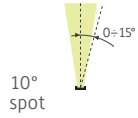

6 LED 230V POWER SUPPLY INCLUDED

84 96 2X1
6W (6 LED)
220-240V 50/60Hz
power supply included
Class I
Category C4

10° Spot
12980 cd/klm

5	9	4	1	E(x)
4	16	4	1	
3	34	6	1	
2	74	10	1	
1	180	5	-	

↑ 84 96 261

84 96 2X3
6W (6 LED)
220-240V 50/60Hz
power supply included
Class I
Category C4

30° Medium
3949 cd/klm

5	5	4,4	2,7	E(x)
4	9,4	7,4	3,4	
3	20	13	3,5	
2	49,4	18,5	2,5	
1	77,2	10,7	0,9	

↑ 84 96 263

84 96 2X8
6W (6 LED)
220-240V 50/60Hz
power supply included
Class I
Category C4

50° Large
1870 cd/klm

5	3,1	2,9	2,3	E(x)
4	5,7	5,1	3,7	
3	11,9	9,8	5,7	
2	28,7	19	6,1	
1	45,3	14,4	2,3	

↑ 84 96 268

84 96 2X7
6W (6 LED)
220-240V 50/60Hz
power supply included
Class I
Category C4

Elliptical
3520 cd/klm

5	2,6	2,5	2,2	E(x)
4	4,6	4,2	3,5	
3	8,8	7,5	5,3	
2	18,3	13,4	6,4	
1	44,4	16,7	2,8	

↑ 84 96 267

how to create the product code

WHITE versions available:

- 1 = 3000K (706 lm)
- 6 = 4000K (773 lm)
- 7 = 5000K (806 lm)

other versions available ON REQUEST

- 9 = 2700K
- 4 = Amber
- 2 = Red
- 3 = Green
- 5 = Blue

↓ Sleeve 89 45 060

6 LED Dynamic max. 350mA POWER SUPPLY TO BE ORDERED SEPARATELY

84 96 2X1
6W (6 LED)
max. 350mA (3 channels)
power supply excluded
Class III
Category C4

84 96 2X3
6W (6 LED)
max. 350mA (3 channels)
power supply excluded
Class III
Category C4

84 96 2X8
6W (6 LED)
max. 350mA (3 channels)
power supply excluded
Class III
Category C4

84 96 2X7
6W (6 LED)
max. 350mA (3 channels)
power supply excluded
Class III
Category C4

how to create the product code

Dynamic versions available:

- 0 = RGB

other versions available ON REQUEST

- 8 = Dynamic White

Accessori | Zubehör

89 45 060
Controcassa Acciaio AISI 304 (dim. 130 x 450 x 68 mm)
Einbauehäuse Edelstahl AISI 430
(Abmessungen 130 x 450 x 68 mm)

89 17 000
Connettore Rapido IP67 3 x 1,5 mm² Ø 5 - 13 mm
Kabel-Schnellverbinder IP 67
3 x 1,5 mm² Ø 5 - 13 mm

89 17 004
Connettore Paguro IP68 max. 3 x 4 mm² Ø 9,5 - 12 mm
Gel-Verbinder Paguro IP 68
max. 3 x 4 mm² Ø 9,5 - 12 mm