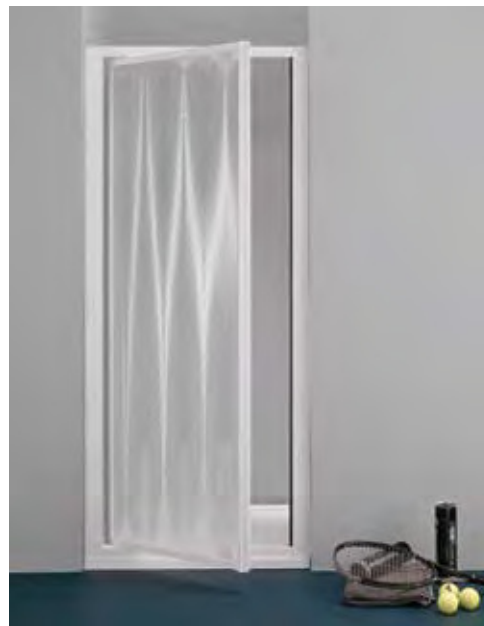

SPRINT PV

185 cm 3 mm 2 mm option

finiture | finishings | ausföhrungen | finitions

P

G

1

S