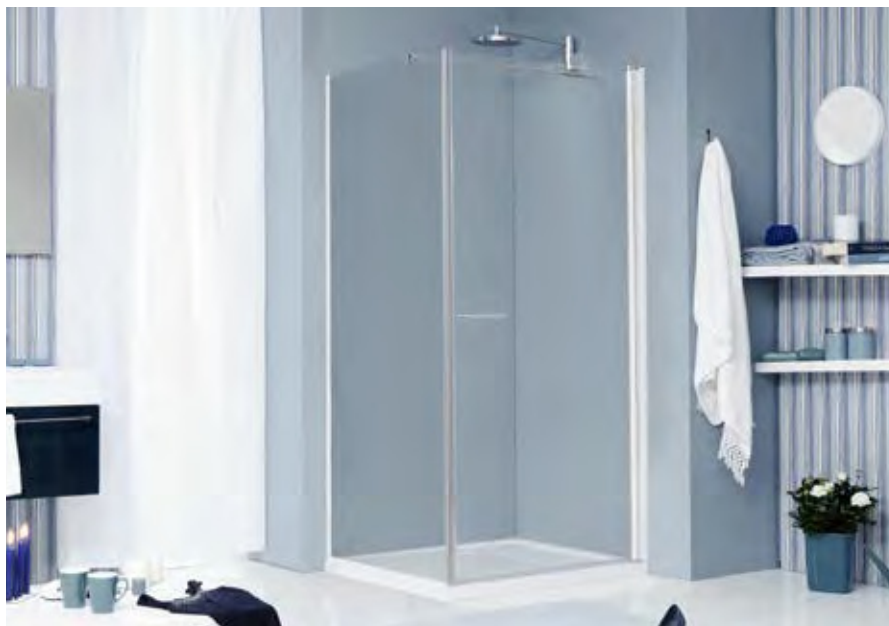

WEB 1.0 A 1/2 + F

195 cm 6 mm 16 cm

option

finiture | finishings | ausföhrungen | finitions

P

K

L

9

8

L

K

R