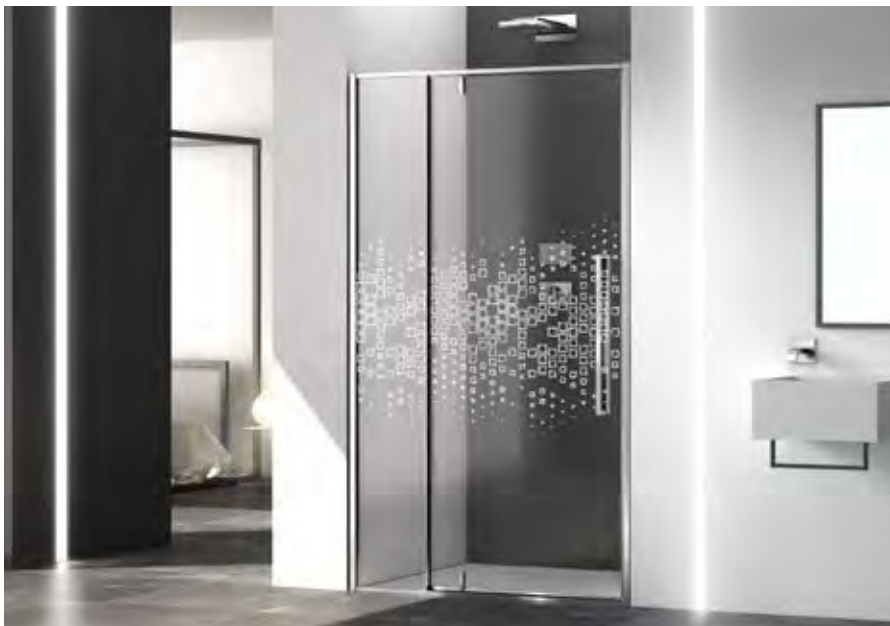

ZEN PVF

200 cm 6 mm 1,6 cm 58 cm

finiture | finishings | ausföhrungen | finitions

P

B

7

6

Q

F