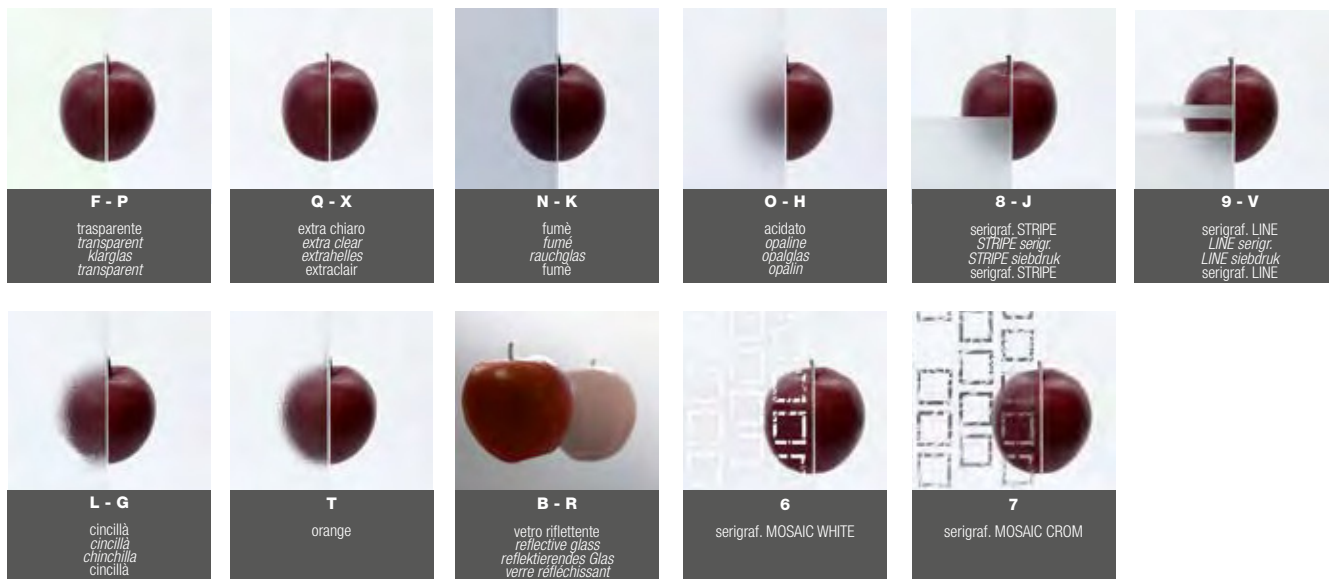

WATERWALL

LINE

STRIPE

KROMOS

Finiture / finishings / Ausführungen / Finitions

vetri temperati / tempered glasses / Getemperte Gläser / verres trempés

acrilico / acrylic / acrylglas / acrylique

profili / profiles / profilen / profils