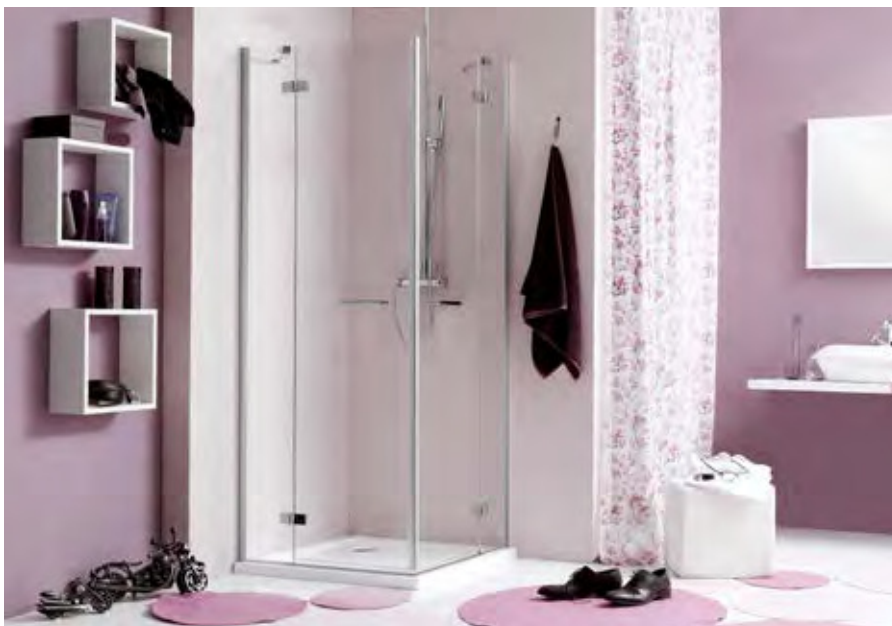

R

WEB 2.0 A

195 cm 6 mm 16 cm

option

finiture | finishings | ausföhrungen | finitions

P

K

L